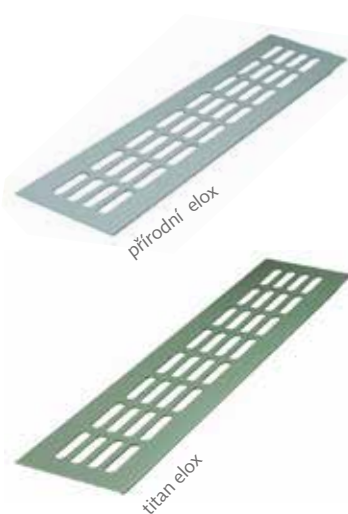

DPIK7

DPIK8

DPIK9

DPIK10

DPIK11

DPIK12

piktogramy  
cena od  
**384 Kč**

větrací mřížky						
délka ▶	250 mm	400 mm	500 mm	600 mm	800 mm	1 000 mm
60 mm	<b>196 Kč</b>	<b>209 Kč</b>	<b>240 Kč</b>	<b>253 Kč</b>	<b>341 Kč</b>	<b>377 Kč</b>
80 mm	<b>209 Kč</b>	<b>233 Kč</b>	<b>270 Kč</b>	<b>300 Kč</b>	<b>391 Kč</b>	<b>446 Kč</b>
100 mm	<b>220 Kč</b>	<b>265 Kč</b>	<b>310 Kč</b>	<b>329 Kč</b>	<b>435 Kč</b>	<b>499 Kč</b>
130 mm	<b>242 Kč</b>	<b>306 Kč</b>	<b>344 Kč</b>	<b>385 Kč</b>	<b>503 Kč</b>	<b>582 Kč</b>
150 mm	<b>265 Kč</b>	<b>341 Kč</b>	<b>398 Kč</b>	<b>472 Kč</b>	<b>619 Kč</b>	<b>710 Kč</b>
<hr/>						
60 mm	<b>238 Kč</b>	<b>276 Kč</b>	<b>303 Kč</b>	<b>315 Kč</b>	<b>424 Kč</b>	<b>465 Kč</b>
80 mm	<b>256 Kč</b>	<b>304 Kč</b>	<b>334 Kč</b>	<b>366 Kč</b>	<b>479 Kč</b>	<b>538 Kč</b>
100 mm	<b>266 Kč</b>	<b>337 Kč</b>	<b>376 Kč</b>	<b>374 Kč</b>	<b>534 Kč</b>	<b>619 Kč</b>
130 mm	<b>338 Kč</b>	<b>376 Kč</b>	<b>430 Kč</b>	<b>428 Kč</b>	<b>639 Kč</b>	<b>757 Kč</b>
150 mm	<b>352 Kč</b>	<b>424 Kč</b>	<b>484 Kč</b>	<b>503 Kč</b>	<b>757 Kč</b>	<b>883 Kč</b>

## Nastavitelná pro dodatečnou montáž (pro falcové dveře)

Montáž přímo na dokončenou podlahu a stěnu 95 - 365 mm.  
Zárubně již mají konečnou povrchovou úpravu.  
Kvalitní vypalovaná prášková barva = již žádné natírání!