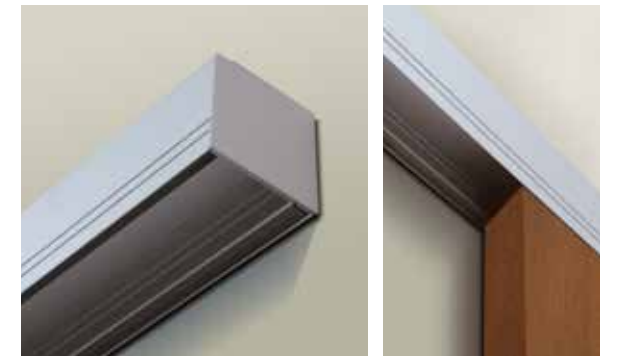

## Nástěnný systém posuvných dveří

Posuvné dveře šetří místo a zároveň tvoří zajímavý designový doplněk. Nástěnný systém nabízíme v provedení s hliníkovou nebo dřevěnou lištou.

cena od  
**5 742 Kč**

ostatní ceny dostupné u prodejců  
KOMPLET (obložka + dveře + kliky) od **7 072 Kč**