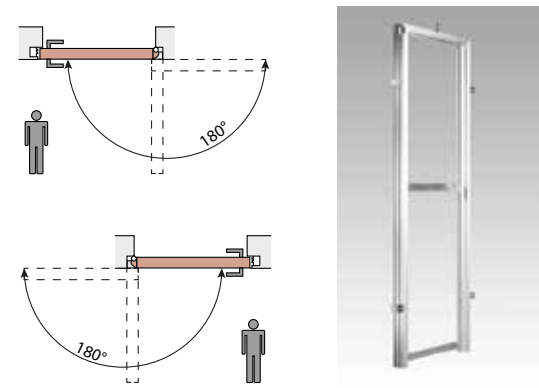

barevné provedení
(více na str. 10 - 13)

- **ECO TOP**
- **HIGH TOP**
- **SILKSTONE**
- **LAMISTONE** CPL
- **DÝHOVANÉ** UV lak
- **LAMINOVANÉ**
- **LAKOVANÉ**

JAP 910 SKRYTÁ ZÁRUBEŇ AKTIVE 40/00

Otevírání bezpodrážkových pravých nebo levých dveří k sobě z pohledové strany = strany dveří, která lícuje se sousedící příčkou.

Do zdi - rozměry hrubého stavebního otvoru jsou H+10 mm x E+20 mm

Do sádkartonu (SDK) - rozměry hrubého stavebního otvoru odpovídají rozměrům ExH. Stavební otvor nutné upravit posunem SDK profilů přesně na rozměr dodané zárubně. Součástí dodávky je i speciální tmel, pro napojení zárubně a stěny, zamezující praskání.

SKRYTÁ ZÁRUBEŇ AKTIVE40/00 pro dveře NATUREL (výška 2040 mm)

čistý průchod po osazení zárubně	celkové rozměry otočné zárubně E x H*	standardní rozměr dveřního křídla C x L	tloušťka dveřního křídla - bezpodrážkového
608 x 2038	727 x 2097,5	625 x 2040	40
708 x 2038	827 x 2097,5	725 x 2040	
808 x 2038	927 x 2097,5	825 x 2040	
908 x 2038	1027 x 2097,5	925 x 2040	
1008 x 2038	1127 x 2097,5	1025 x 2040	

Mezera mezi zárubní a dveřním křídlem je 3,5 mm, mezera mezi podlahou a dveřním křídlem je 6,5 mm.

*Vnější rozměr zárubně včetně L kotev