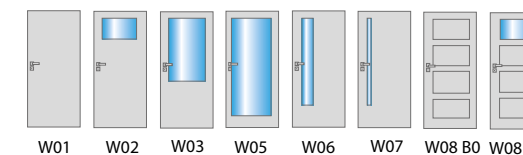

14

barevných provedení
(více na str. 10 - 13)

ECO TOP

HIGH TOP

24

barevných provedení
(více na str. 10 - 13)

SILKSTONE

LAMISTONE

CPL

Ibiza – Amber

Základní model dveří za příznivou cenu, který nabízí nespočet variant a trendy dekorů. Samozřejmostí je dřevěný rám.

cena od
1 330 Kč

ostatní ceny dostupné u prodejců **F B**
KOMPLET (obložka + dveře + klíka) od **4 135 Kč**

Maloobchodní ceny vč. DPH

Idaho

Dveře Idaho nabízejí kvalitní a velmi odolné laminované povrchy Lamistone a Silkstone v několika barevných provedeních.

cena od
2 871 Kč

ostatní ceny dostupné u prodejců **F B**
KOMPLET (obložka + dveře + klíka) od **5 888 Kč**

více informací najdete na www.siko.cz

doporučené kování k této sérii
(všechny varianty kování Naturel na str. 42 - 45)

cena od
664 Kč

TESA035HR
ostatní ceny dostupné u prodejců