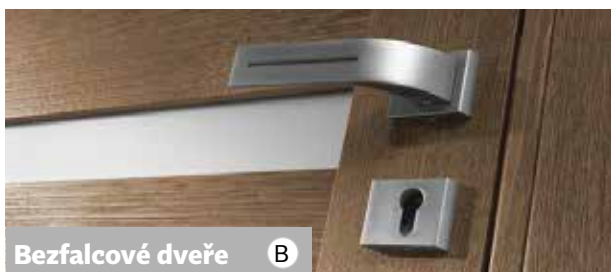

BEZFALCOVÝ A FALCOVÝ SYSTÉM

Bezfalcové dveře B