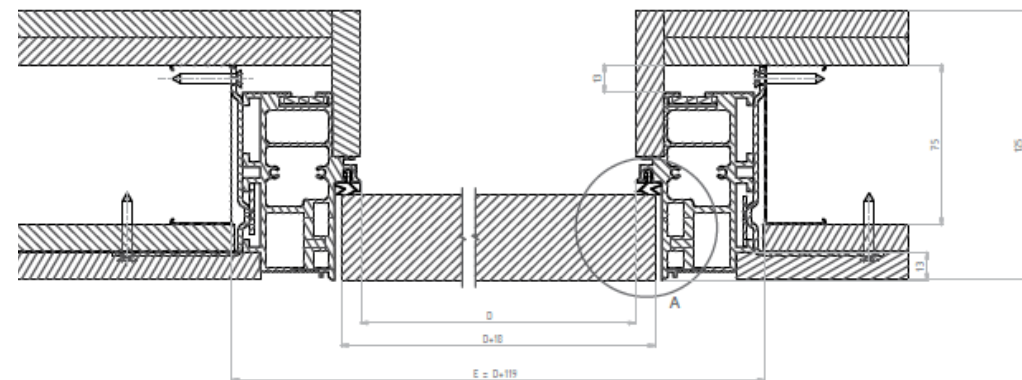

barevné provedení
(více na str. 10 - 13)

- **ECO TOP**
- **HIGH TOP**
- **SILKSTONE**
- **LAMISTONE** CPL
- **DÝHOVANÉ** UV lak
- **LAMINOVANÉ**
- **LAKOVANÉ**

JAP 910 SKRYTÁ ZÁRUBEŇ AKTIVE 40/00

Otevírání bezpodrážkových pravých nebo levých dveří k sobě z pohledové strany = strany dveří, která lícuje se sousedící příčkou.

Do zdi - rozměry hrubého stavebního otvoru jsou H+10 mm x E+20 mm

Do sádkartonu (SDK) - rozměry hrubého stavebního otvoru odpovídají rozměrům ExH. Stavební otvor nutné upravit posunem SDK profilů přesně na rozměr dodané zárubně. Součástí dodávky je i speciální tmel, pro napojení zárubně a stěny, zamezující praskání.

SKRYTÁ ZÁRUBEŇ AKTIVE40/00 pro dveře NATUREL (výška 2040 mm)

čistý průchod po osazení zárubně	celkové rozměry otočné zárubně E x H*	standardní rozměr dveřního křídla C x L	tloušťka dveřního křídla - bezpodrážkového
608 x 2038	727 x 2097,5	625 x 2040	40
708 x 2038	827 x 2097,5	725 x 2040	
808 x 2038	927 x 2097,5	825 x 2040	
908 x 2038	1027 x 2097,5	925 x 2040	
1008 x 2038	1127 x 2097,5	1025 x 2040	

Mezera mezi zárubní a dveřním křídlem je 3,5 mm, mezera mezi podlahou a dveřním křídlem je 6,5 mm.

*Vnější rozměr zárubně včetně L kotev

Vchodové dveře s masivní zárubní (B-30/C-30)

Vchodové dveře jsou včetně pevné borovicové zárubně a dubového prahu.

cena od

16 353 Kč

ostatní ceny dostupné u prodejců **F**
KOMPLET (obložka + dveře + klikka) od **17 723 Kč**

více informací najdete na www.siko.cz

W0

odolnost proti ohni: 30 min.

vzduchová neprůzvučnost třídy Rw = 37 db

zvýšená odolnost proti vloupání

kouřotěsnost

F doporučené kování k této sérii (všechny varianty kování Naturel na str. 36-40)

cena od
1 370 Kč

BETAINOX/MAKL72
ROZBETAINOX

ostatní ceny dostupné u prodejců

Maloobchodní ceny vč. DPH