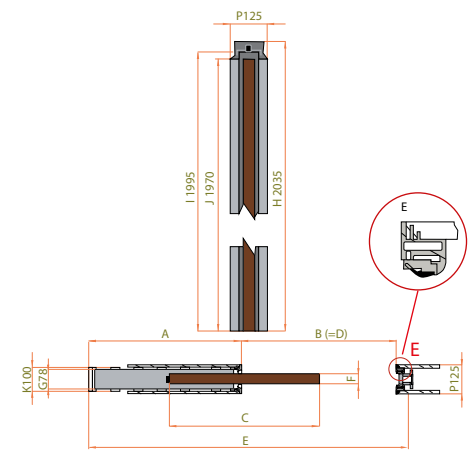

- Výhodou tohoto systému je především úspora místa, bezbariérovost, **snadný a tichý způsob otevírání.**
- Stavební pouzdra jsou vyráběna ve dvou variantách – **do zděné příčky a do sádkartonu.**

většina dveří NATUREL se dá vyrobit jako posuvné

obložkové provedení

- Bezobložkové řešení přináší moderní prvek do vašeho interiéru. Skryté (bezobložkové) zárubně pro otočné dveře najdete na straně 38-40.
- Stavební pouzdro představuje elegantní řešení posuvného otevírání dveří.

bezobložkové provedení

Posuvné dveře do pouzdra

obložkové provedení

STAVEBNÍ POUZDRO NORMA LINE STANDARD

Standardní šířka průchodu	600 – 1 200 mm
Standardní výška průchodu	1 970 mm
Výška průchodu na míru	1 980 – 2 700 mm
Vnější síla pouzdra	100 mm (nebo úzké 75 mm)
Minimální tloušťka dokončené příčky	100/125 mm
Maximální váha 1 dveřního křídla	100 kg

objednáací číslo pro zazdění 100/75 mm	objednáací číslo pro sádkarton 100/75 mm	čistý průchod po osazení obložek min. D x J	celkové rozměry stavebního pouzdra E x H	šířka plechové kapsy A	šířka průchodu po instalaci stav. pouzdra	cena
POUZDRO601/603	POUZDRO602/604	600 x 1 970	1 345 x 2 060	665	660	6 308 Kč
POUZDRO605/607	POUZDRO606/608	700 x 1 970	1 545 x 2 060	765	760	6 729 Kč
POUZDRO609/6011	POUZDRO6010/6012	800 x 1 970	1 745 x 2 060	865	860	7 148 Kč
POUZDRO6013/6014	POUZDRO6015/6016	900 x 1 970	1 945 x 2 060	965	960	7 570 Kč
POUZDRO6017/6018	POUZDRO6019/6020	1000 x 1 970	2 145 x 2 060	1 065	1 060	8 111 Kč
POUZDRO6021/6022	POUZDRO6023/6024	1100 x 1 970	2 345 x 2 060	1 165	1 160	8 530 Kč
POUZDRO6025/6026	POUZDRO6027/6028	1 200 x 1 970	2 545 x 2 060	1 265	1 260	9 126 Kč

Doporučené rozměry hrubého stavebního otvoru pro stavební pouzdro do zděných systémů jsou (H + 20 mm x E + 40 mm).