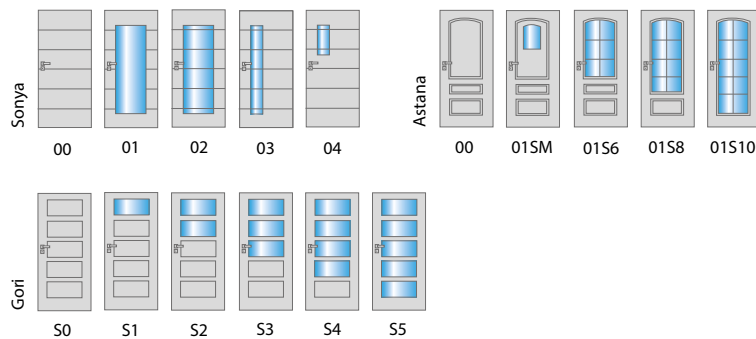

## Sonya, Astana, Gori

Jednoduché a elegantní dveře, které se hodí do každého prostoru. Barvu dveří si zvolíte podle vzhledu vašeho interiéru.

cena od  
**3 824 Kč**

ostatní ceny dostupné u prodejců **F B**  
KOMPLET (obložka + dveře + kliky) od **6 629 Kč**