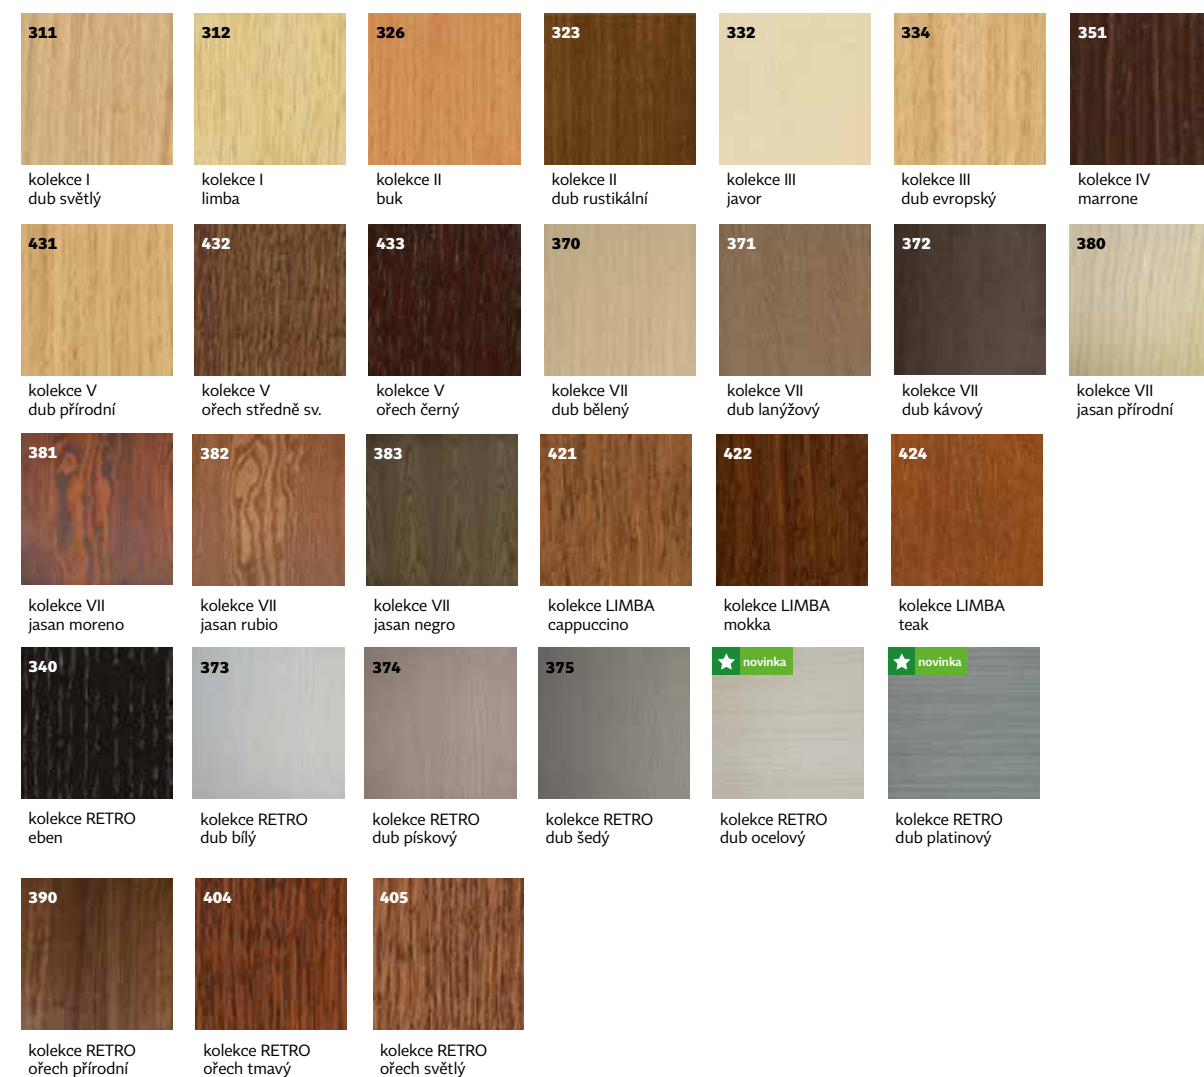

více informací najdete na www.siko.cz

Barevné provedení: může se vyskytnout rozdíl v odstínu křídel dveří, zárubní a rámečků.