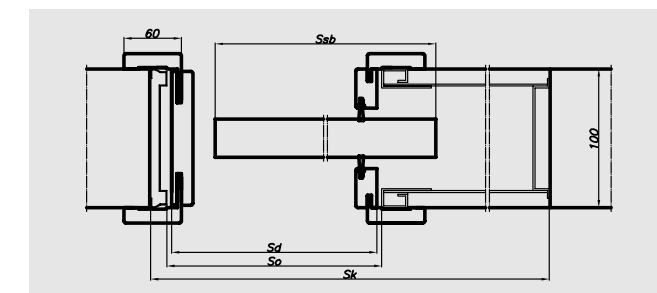

Zárubeň pro posuvné dveře do pouzdra

cena od
5 624 Kč

ostatní ceny dostupné u prodejců

ECO TOP
HIGH TOP
SILKSTONE
LAMISTONE
DÝHOVANÉ
LAMINOVANÉ
LAKOVANÉ