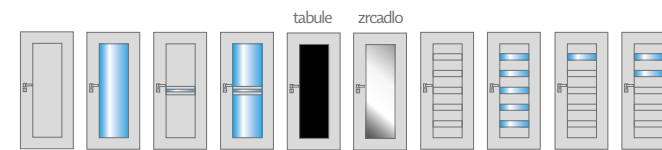

W00 W01 W04 W05 Z WL Z W02P W02 W02S1 W02S2