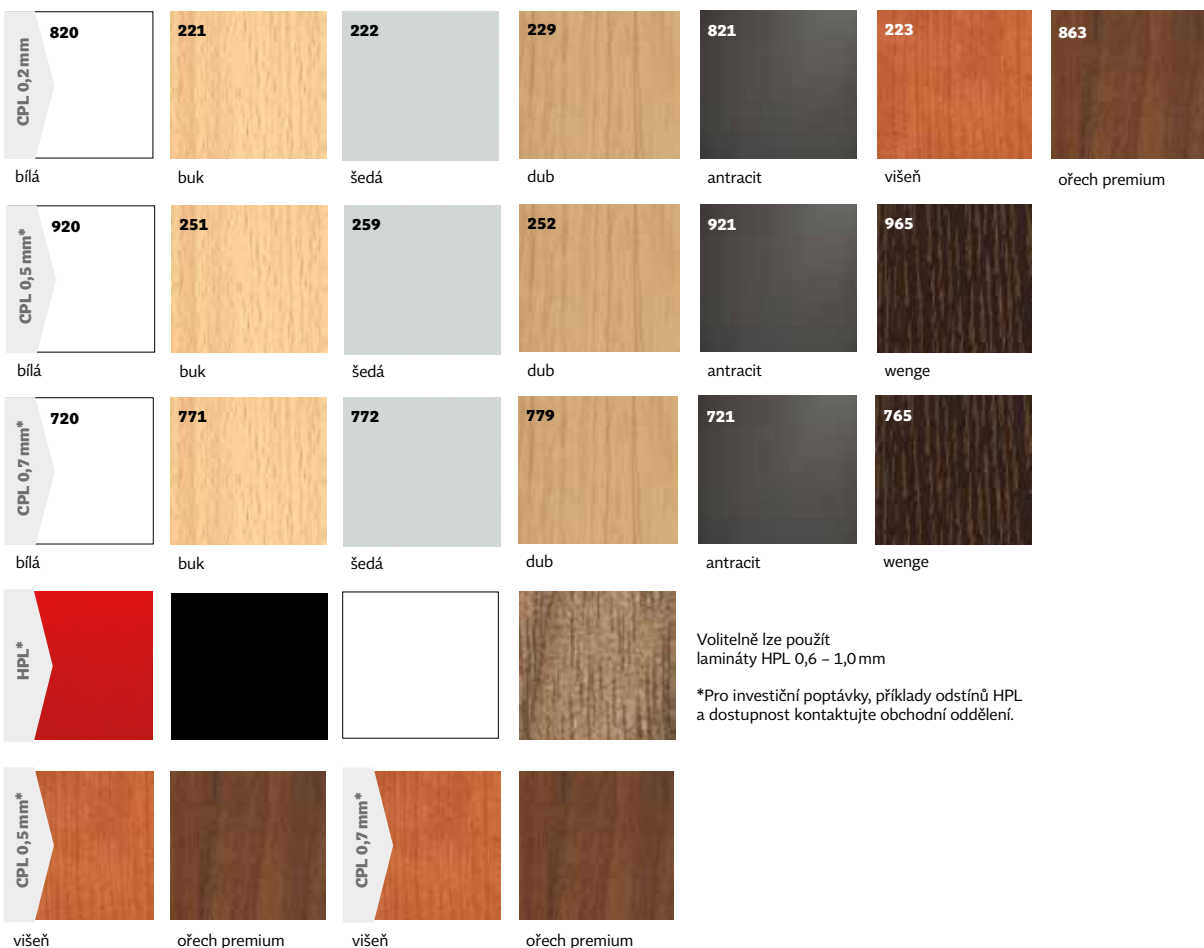

LAMINOVANÉ

CPL

Vzhledem ke kvalitě vysoko-nákladového tisku se uvedené barvy mohou lišit od skutečných odstínů

LAKOVANÉ

Povrch dveří lakovaných tvoří vodou ředitelná barva nanášená v několika vrstvách v závislosti na zvoleném odstínu. Vybírat lze takřka z celé stupnice barev RAL nebo NCS. Této velmi kvalitní a oproti běžným barveným dveřím na trhu odolné povrchové úpravy, dosahujeme individuálním ručním několikanásobným stříkáním vysoce odolné UV barvy. Zásadně nepoužíváme syntetické laky škodlivé k přírodnímu prostředí, ale ekologické – vodou ředitelné.

Modelové řady stříkaných dveří NATUREL dokazují, že i interiérové dveře barvené /lakované mohou být populární. Díky trendu bílých lakovaných dveří patří vyráběné produkty k velmi žádanému zboží. V interiéru barevné dveře skvěle vyniknou se zárubněmi, ve stejném trendu odstínu dle nabídky RAL nebo NCS.

- Oživení interiéru dveřmi v žádaných odstínech
- Exkluzivní barevný lak v několika vrstvách s UV tvrzením
- Široká kombinovatelnost s nejrůznějšími druhy interiéru
- Používáme ekologické, vodou ředitelné barvy

LAKOVANÉ

Ekologické akrylové barvy, odstíny vzorníku RAL a NCS (kromě metalických)

Barevné provedení: může se vyskytnout rozdíl v odstínu křídel dveří, zárubní a rámečků.

Maloobchodní ceny vč. DPH

DÝHOVANÉ

Povrch dveří dýha je tenký plát masivního dřeva, který se vyrábí v různých tloušťkách (např. 0,6 mm – 1,5 mm – 2 mm) a lepí se na nosný materiál. V případě výroby dveří je to MDF nebo HDF deska. Tím vznikají ploché dýhované desky, které jsou základním materiálem pro výrobu dýhovaných dveří. Každá dřevina je charakteristická svojí barvou a kresbou. Kresbu určuje průběh vláken v listu dýhy. Přírodní dřevo, ze kterého je dýha vyrobena, je jediný obnovitelný a všestranně ekologický zdroj, ze kterého se dají vyrobit dveře. Díky modernímu technologickému zpracování se vyznačuje výbornou mechanickou odolností, kterou podporují vrstvy vysoce tvrdého povrchového UV laku. Má vysokou odolnost proti běžným chemikáliím používaným v domácnosti. Je vhodná pro všechny typy budov. V nabídce NATUREL najdete jedinečnou nabídku mořených dých. Jedná se o přírodní dýhu, která je mořením barevně upravena do několika variant. Jedná se o luxusní povrch dveří vhodný pro náročnou klientelu.

- Jedinečná kresba a neopakovatelná struktura
- Specifická barevnost dle typu dřeviny
- Přírodní materiál opatřený UV lakem pro stálost vzhledu

DÝHOVANÉ

UV lak

Dýhované dveře NATUREL jsou natřené ekologickým UV lakem. Tento lak má podstatně vyšší odolnost proti poškrábání a působení světla než standardní laky, nanášené i v několika vrstvách.