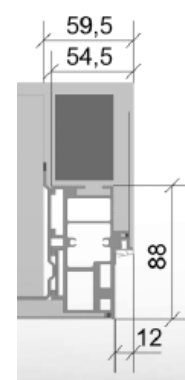

Vchodové dveře s masivní zárubní (B-30/C-30)

Vchodové dveře jsou včetně pevné borovicové zárubně a dubového prahu.

cena od

16 353 Kč

ostatní ceny dostupné u prodejců **F**
KOMPLET (obložka + dveře + klikka) od **17 723 Kč**

více informací najdete na www.siko.cz