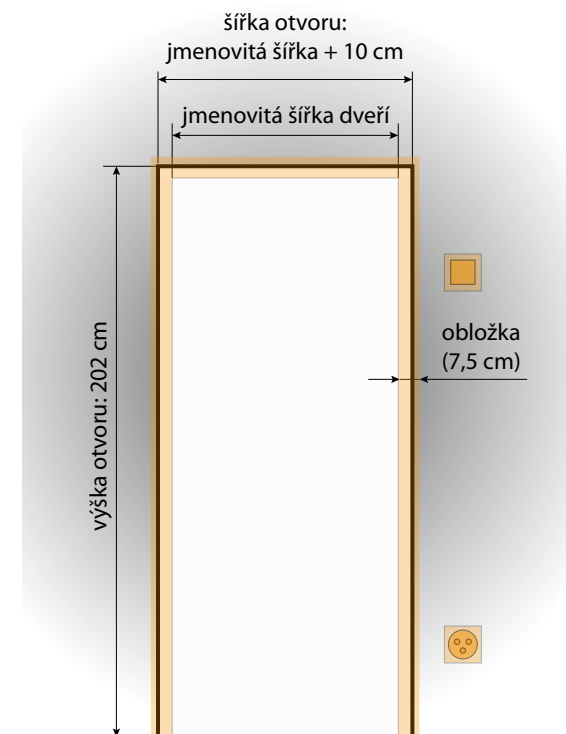

PRAKTICKÉ RADY PŘED KOUPÍ DVEŘÍ

„Při výběru dveří není důležitý pouze jejich nadčasový design, ale i kvalita materiálů a konstrukce, která není na první pohled vidět. Pro dlouhodobou bezproblémovou funkčnost dveří je důležité vybrat i kvalitní a vzhledově sladěnou kliku.“

PROČ PRÁVĚ DVEŘE NATUREL ?

- Kvalitní obvodový borovicový rám (nepoužíváme méně kvalitní MDF rámy)
- Velmi pevná voština (znatelně odolnější než u konkurence)
- Dřevěný kvádr pod kováním (zamezuje viklání kování)
- Nepoužíváme tzv. kaširovanou folii (což je ve své podstatě papírová tapeta)
- Kvalitní balení všech výrobků (předcházíme poškození zboží při manipulaci)
- Komplety do výšky stavebního otvoru 2 080 mm bez příplatku
- Ve všech dekorech umíme dodat bezpečnostní, protipožární a protihlukové dveře
- Široký sortiment doplňků – bezpečnostní skla, kliky, bezpečnostní kování, zavírače, okopové plechy, magnetické zámky atd.
- Pouze 15% DPH v případě odborné montáže SIKO

BEZFALCOVÝ A FALCOVÝ SYSTÉM

Bezfalcové dveře jsou dveře s provedením bez polodrážky. Zapadají do zárubně tak, že s ní tvoří jednu rovinu, a tudíž nevyčnívají do prostoru. Součástí bezfalcového systému DUO jsou ve standardu také skryté panty a magnetický zámek. Dveře v katalogu označené značkou: B

Falcový systém je klasická volba uchycení dveří. Dveře a zárubeň nejsou v jedné rovině. Dále v katalogu s označením: F

JAK PŘIPRAVIT STAVEBNÍ PROSTOR ?