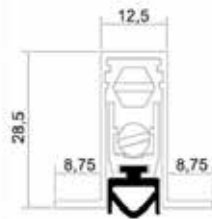

OSTATNÍ PŘÍSLUŠENSTVÍ

lišta	rozměr	cena
DLISTA70	730 mm	770 Kč
DLISTA80	830 mm	789 Kč
DLISTA90	930 mm	807 Kč
DLISTA100	1 030 mm	824 Kč