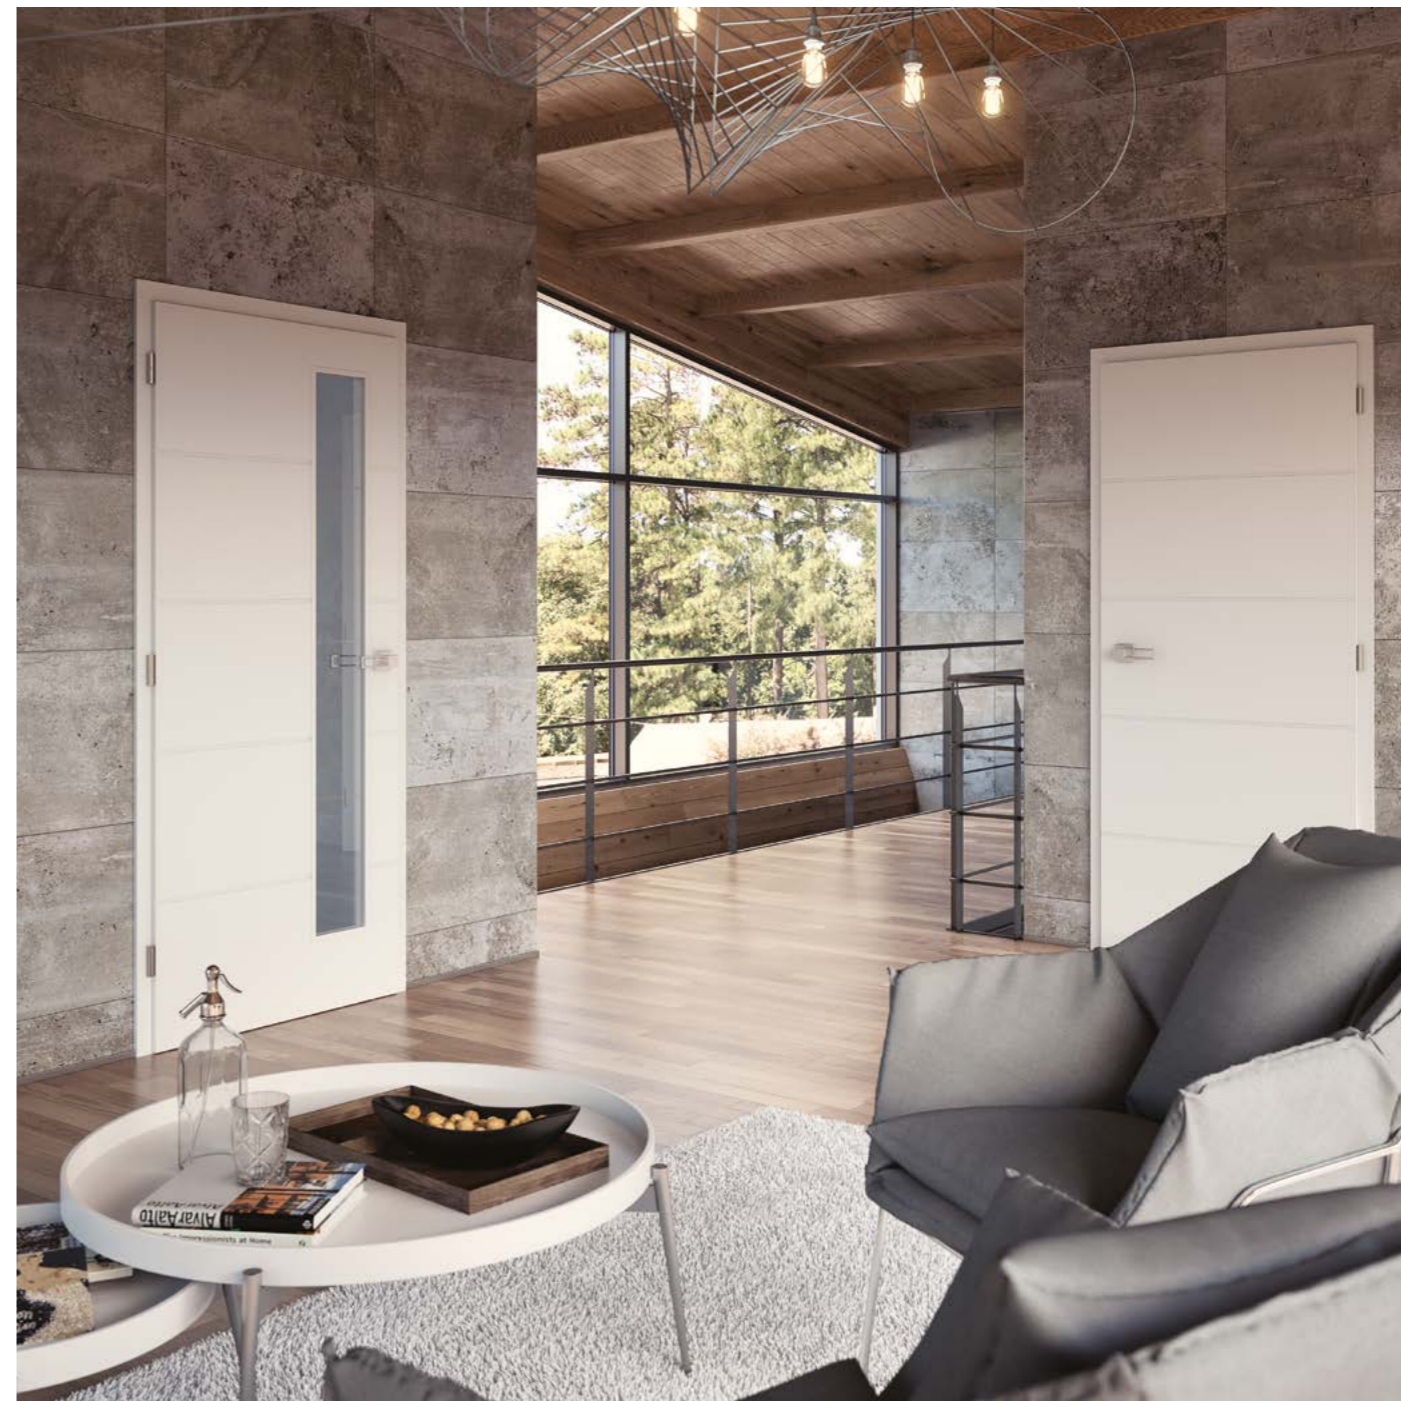

ARKTIK

- zdvojený masivní dřevěný rám a DTD výplň
- jemně frézované drážky
- sklo Matelux čirý v ceně

Povrchové úpravy	T1	T2	T3	T4	T5	T6	T7
RAL	3 592	5 032	3 592	5 032	5 032	3 592	5 032

Povrchové úpravy	T8	T9	T10	T11	T12	T13
RAL	3 592	5 032	3 592	5 032	3 592	5 032

Popis akce

Jednokřídlé dřevěné dveře s polodrážkou řady **ARKTIK**. Prosklené dveře jsou zalištovány lištou č. 2. Sklo v ceně matelux čirý. Uvedené akční ceny jsou zvýhodněny oproti katalogovým cenám o **20%**. Ceny jsou kalkulovány pro standardní rozměr dveří 60, 70, 80, 90/197 cm. Záruka **5 let**. Uvedené ceny jsou již po slevě.

V rámci akce **ARKTIK** lze zakoupit obložkové zárubně za zvýhodněné ceny se slevou **20%**. Profil zárubně č. 1.

Obchodní podmínky

Akce platí od 20.11.2017 do 31.3.2018. V objednávce uvádějte vždy heslo „**AKCE ARKTIK**“. Po objednání záloha ve výši 80%. Doplatek při odběru nebo po dokončení montáže. Všechny ceny jsou uvedeny bez DPH.