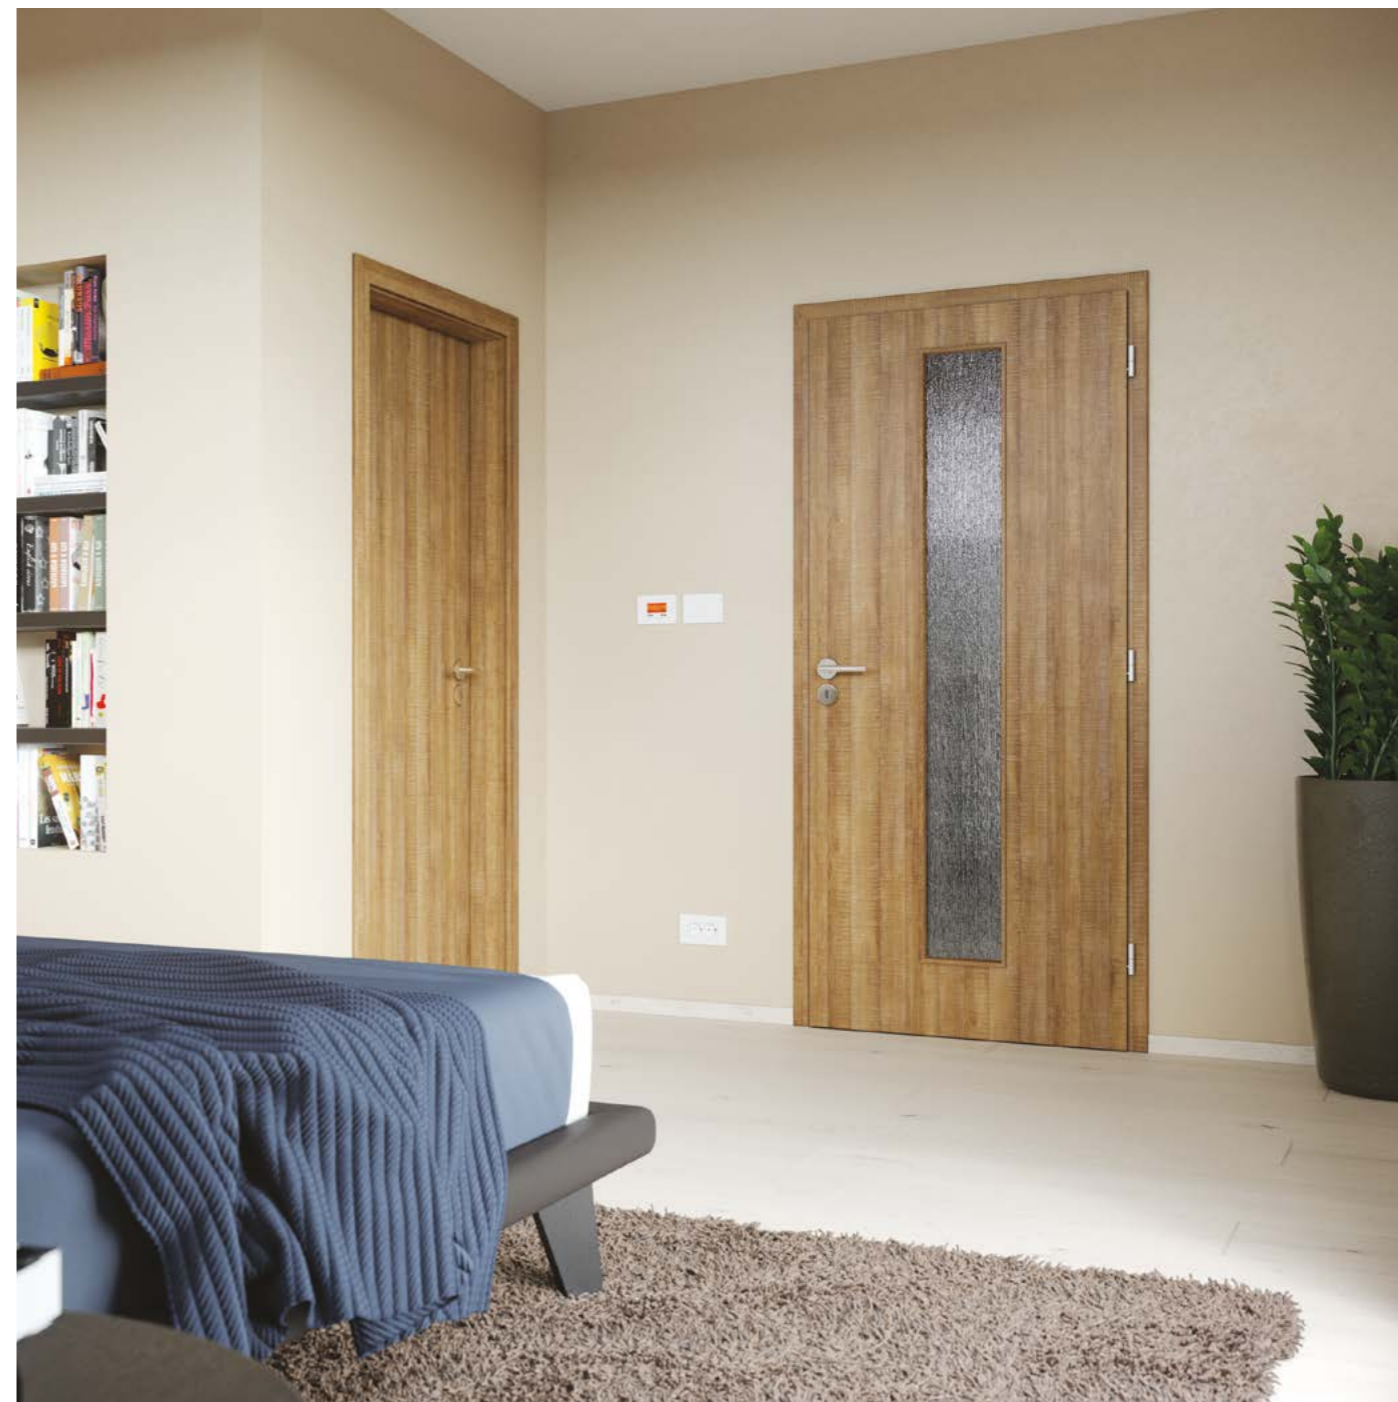

KOMPLET

DVEŘE + ZÁRUBEŇ

- masivní dřevěný rám
- sklo Kůra čirá v ceně
- ABS hrana u 3D CPL a SYN CPL dekorů
- možnost DTD výplň

Povrchové úpravy	A1	A2	A3	A4	A5	A6	A7
CPL: dle aktuální nabídky	3 744	4 552	4 552	4 704	4 552	4 552	4 704
3D CPL: dle aktuální nabídky	4 064	4 872	4 872	5 024	4 872	4 872	5 024
SYN CPL: dle aktuální nabídky	4 544	5 352	5 352	5 504	5 352	5 352	5 504

Povrchové úpravy	A8	A9	A10	A11	A12	A13	A14
CPL: dle aktuální nabídky	4 704	4 704	5 424	5 424	5 424	5 424	4 704
3D CPL: dle aktuální nabídky	5 024	5 024	5 744	5 744	5 744	5 744	5 024
SYN CPL: dle aktuální nabídky	5 504	5 504	6 224	6 224	6 224	6 224	5 504

Popis akce

Jednokřídlé dřevěné dveře s polodrážkou řady **KOMFORT** + obložková zárubeň profil č. 1 do síly zdiva 15 cm (u větší šířky příplatek viz. ceník výrobce). Prosklené dveře jsou zalištovány lištou č. 1 (u SYN CPL je v ceně lišta č. 2). Sklo v ceně kůra čirá. Ceny jsou kalkulovány pro standardní rozměr dveří 60, 70, 80, 90 / 197 cm. V rámci akce **KOMPLET** získáte slevu **20%** na dveře a **20%** na zárubně oproti katalogovým cenám. Záruka **5 let**. Uvedené ceny jsou již po slevě.

Obchodní podmínky

Akce platí od 20.11.2017 do 31.3.2018. V objednávce uvádějte vždy heslo „**AKCE KOMPLET**“. Po objednání záloha ve výši 80%. Doplatek při odběru nebo po dokončení montáže. Všechny ceny jsou uvedeny bez DPH.