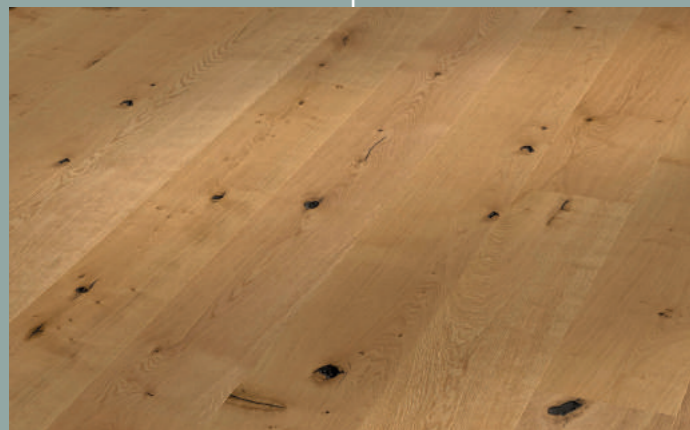

1-lamela (štíhlá prkna, selská prkna, zámecká prkna)