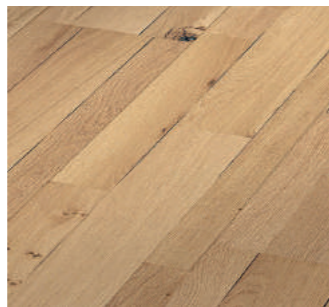

Plaňkování

V průběhu náročného výrobního procesu jsou vytvořeny nerovnoměrné praskliny a spáry odpovídající vzhledu desítky let staré dřevěné krytiny podtrhující živelný charakter dřeva.