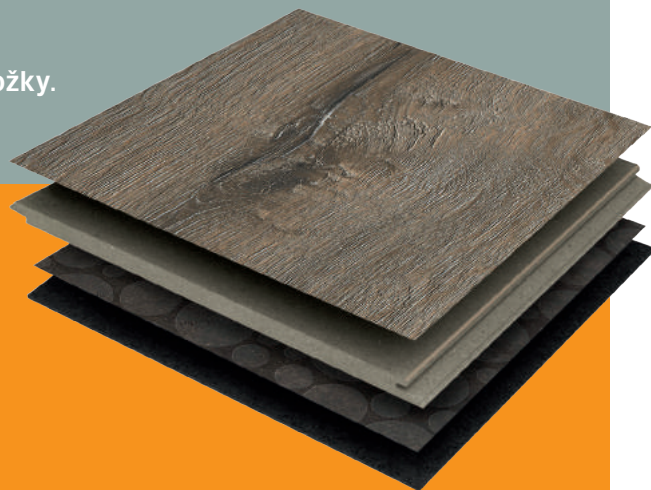

SILENCE

Kolekce dostupné s kročejovou podložkou silence:
LC 55 S, LC 75 S, LD 75 S, LD 95 S, LC 200 S, LD 200 S,
LS 300 S, LD 300 S | 20, LD 300 S | 25