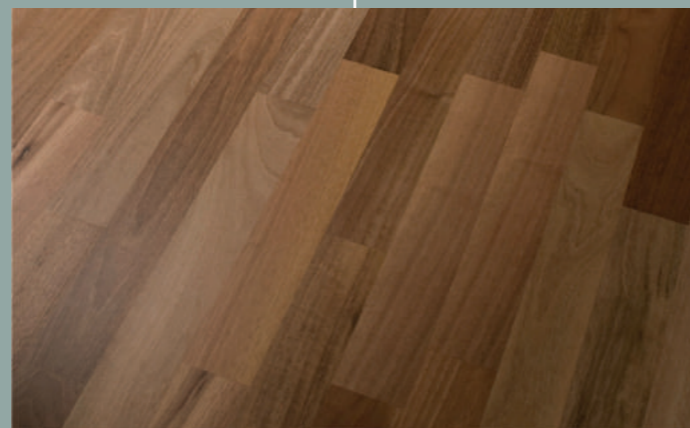

3-lamela (podélný parketový vzor)