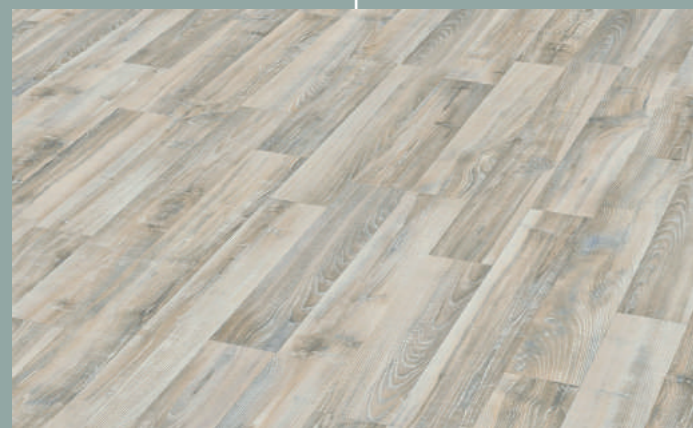

2-lamela

Typy provedení

MEISTER® nabízí čtyři různé typy lamel.

Kombinace vybraných dekorů dřev s rozdílným zpracováním povrchů nabízí široký prostor k realizaci. Proti zátěži vysoce odolná dřeva specifického vzhledu a různé typy třídění umožňují na podlahové ploše docílit zcela rozdílných účinků.

Třídění povrchů >>

Dřevěné krytiny jsou přírodní výrobky. Rozdíly v barvě

a struktuře jsou spolehlivým znakem jejich pravosti.

Přímým působením slunečního záření dochází u dřeva k typickým

barevným změnám a dle intenzity a délky působení světla

dochází u světlých dřev k tmavnutí, případně žloutnutí.

Tmavá dřeva naopak dostanou v průběhu let světlejší odstín.

Harmonické třídění:

přirozená směs: pro "harmonické" třídění vybíráme ušlechtilá dřeva s klidným vzhledem a vyrovnanou přirozenou hrou barev s jen malým množstvím suků a černých jader. U kolekce ve formátu zámeckých prken PD 450 se mohou ojediněle vyskytovat ručně tmelené suky.

Ambiente:

Pro celkově klidný dojem: dřevěné dílce v tomto třídění vykazují přirozenou hru barev s malými sukly. Malé praskliny podtrhují vyrovnanou souhru živosti a elegance.

Živé třídění:

Do tohoto třídění jsme záměrně vybrali povrchy s takovou strukturou a barevností, která odpovídá přírodnímu charakteru dřeva. Zdravé suky, praskliny a hnědá jádra patří k živému obrazu tohoto třídění. Suky mohou být odborně zatmelené.

Akcent:

Podobně jako u "živého" třídění, jsme i zde vybrali dřeva se zajímavou hrou barev a struktury. Zdravé suky, praskliny a hnědá jádra podtrhují přirozený charakter. Ojedinělý akcent dodávají tomuto třídění záměrně nerovnoměrně špachtlované a vyspravené suky.

Mountain: