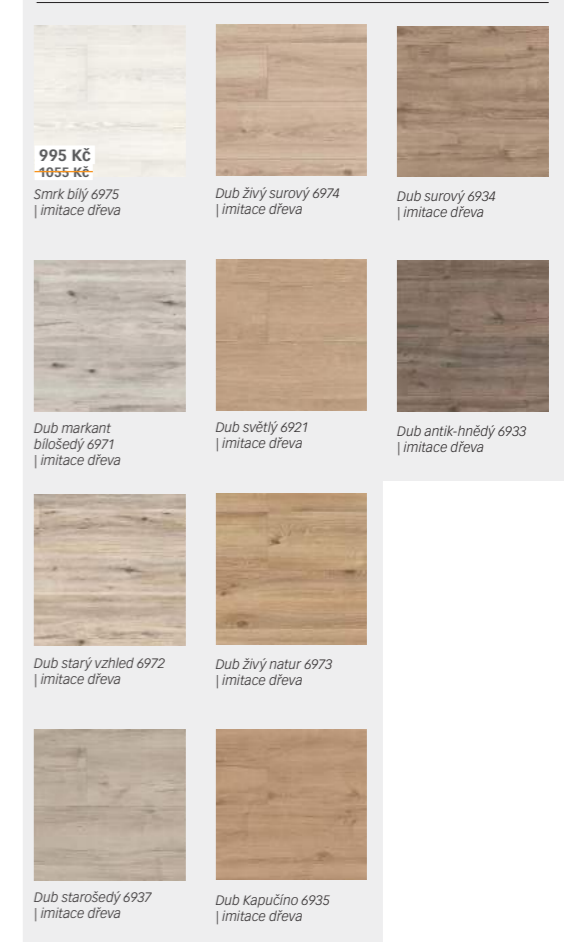

POZOR AKCE!

DD 350 S TECARA

Uvedené ceny za m² jsou bez DPH.

*Záruka podle záručních podmínek MeisterWerke
naleznete na www.meister-podlahy.cz