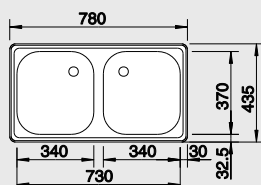

80 cm skříňka

Výřez: 762 x 417 mm R15
Hloubka dřezu: 150/150 mm

Obj. číslo	Provedení	MOC s DPH	Akční cena v Kč
511 667	nerez přírodní lesk /industry*/	~~1 930~~	1 690
501 073	nerez přírodní lesk	~~2 570~~	1 960

Katalog strana 269