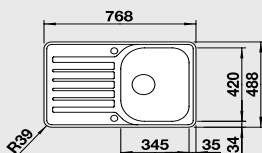

45 cm skříňka

Výřez: 756 x 476 mm R33
Hloubka dřezu: 160 mm

Obj. číslo	Provedení	MOC s DPH	Akční cena v Kč
519 059	nerez kartáčovaný	~~6 150~~	4 790

Katalog strana 231