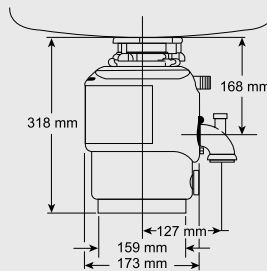

in sink erator®

Akční cena

~~10 300~~

8 500