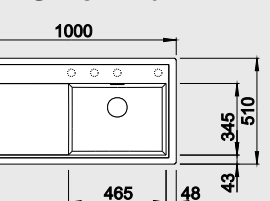

60 cm skříňka

Výřez: 980 x 490 mm R15
Hloubka dřezu: 190 mm

Barva	Obj. číslo P	Obj. číslo L	MOC s DPH	Akční cena v Kč
antracit	516 026	516 961		
šedá skála	518 927	518 929		
aluminium	516 017	516 952		
perlově šedá	520 620	520 623		
bílá	516 018	516 953	~~14 330~~	11 990
jasmín	516 019	516 954		
běžová champagne	516 020	516 955		
tartufo	517 406	517 408		
muškát	521 948	521 951	NOVINKA	
kávová	516 023	516 958		

Katalog strana 101; Novinky 2017 strana 25