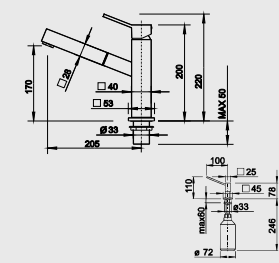

Obj. číslo	Provedení	MOC s DPH	Akční cena v Kč
514 606	QUADRIS-S - chrom	~~15 570~~	14 190
517 588	dávkovač - chrom	~~4 340~~	3 370
221 902	táhlo - chrom	~~1 800~~	1 390

STEELART

Katalog strana 409, 328