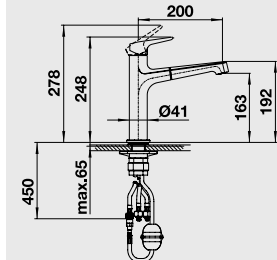

FELISA-S – výsuvná sprcha

Katalog strana 360, Novinky 2017 str. 65

Barva	Obj. číslo	MOC s DPH	Akční cena v Kč
chrom	520 336	~~9 700~~	7 740
nerez imitace	520 337	~~12 650~~	10 090
antracit	520 338		
šedá skála	520 346		
aluminium	520 339		
perlově šedá	520 347		
bílá	520 340	~~11 630~~	9 260
jasmin	520 341		
běžová champagne	520 342		
tartufo	520 344		
muškát	NOVINKA 521 725		
kávo	520 345