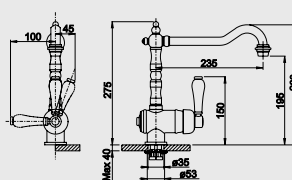

TRADON

Barva	Obj. číslo	MOC s DPH	Akční cena v Kč
chrom	515 990	~~9 400~~	7 690
broušená mosaz	520 787	~~10 500~~	8 490

Katalog strana 397