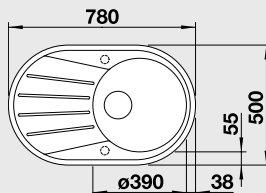

45 cm skříňka

Výřez: podle šablony
Hloubka dřezu: 190 mm

Barva	Obj. číslo	MOC s DPH	Akční cena v Kč
antracit	521 390		
aluminium	521 391		
bílá	521 392	~~6 820~~	5 710
jasmín	521 393		
běžová champagne	521 394		
kávo	521 395		

AKČNÍ MODEL