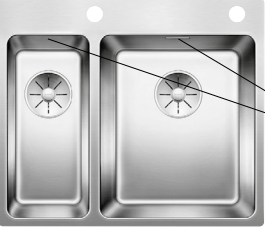

ANDANO 340/180-IF/A – s táhlem**

boční přepad
C-Overflow

NOVINKA
InFino®