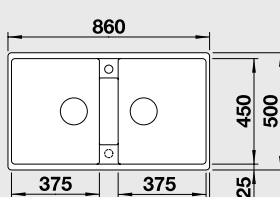

90 cm skříňka

Výřez: 840 x 480 mm R15
Hloubka dřezu: 190/190 mm

Barva	Obj. číslo	MOC s DPH	Akční cena v Kč
antracit	516 686		
šedá skála	518 948		
aluminium	516 677		
perlově šedá	520 640		
bílá	516 678		
jasmín	516 679	10 590	8 090
běžová champagne	516 680		
tartufo	517 424		
muškát	NOVINKA 521 976		
kávová	516 683		

Katalog strana 148; Novinky 2017 strana 28