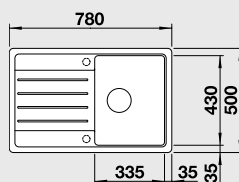

SPECIÁLNÍ NABÍDKA V ŠESTI BARVÁCH SILGRANIT®

LEGRA 45 S

NOVINKA

45 cm skříňka

Výřez: 760 x 480 mm R15
Hloubka dřezu: 190 mm

Barva	Obj. číslo	MOC s DPH	Akční cena v Kč
antracit	522 201		
aluminium	522 202		
bílá	522 203		
jasmín	522 204	~~7 020~~	5 690
béžová champagne	522 205		
kávo	522 206		

Katalog - novinky 2017 strana 23