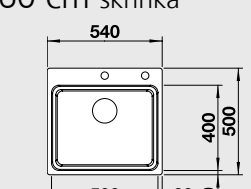

60 cm skříňka

Výřez: 530 x 490 mm R15
Hloubka dřezu: 190 mm R25

Obj. číslo	Provedení	MOC s DPH	Akční cena v Kč
521 748	hedvábný lesk s táhlem**	~~19 040~~	15 420

Katalog novinky 2017 strana 47

Uvedené ceny se rozumějí jako akční doporučené ceny včetně DPH
Dřezy dodáváme s odtokovou armaturou + zápachovým uzávěrem s odbočkou pro myčku nádobí (obj.č.: 137 267)
** táhlo v provedení chrom - součástí dodávky