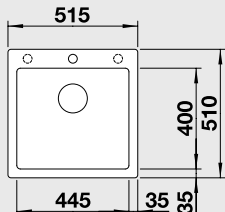

50 cm skříňka

Výřez: 495x490 mm R15
Hloubka dřezu: 220 mm

Barva	Obj. číslo	MOC s DPH	Akční cena v Kč
antracit	521 504		
šedá skála	521 669		
aluminium	521 670		
perlově šedá	521 671		
bílá	521 672		
jasmín	521 673	9 640	8 220
běžová champagne	521 674		
tartufo	521 675		
muškát	NOVINKA 521 676		
kávo	521 677		

Katalog novinky 2017 strana 13