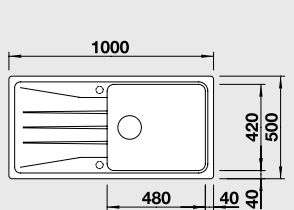

### 60 cm skříňka

Výřez: 980 x 480 mm R15  
Hloubka dřezu: 190 mm

Barva	Obj. číslo	MOC s DPH	Akční cena v Kč
antracit	519 689		
šedá skála	519 690		
aluminium	519 691		
perlově šedá	519 695		
bílá	519 692	<del>10 430</del>	<b>8 490</b>
jasmín	519 693		
běžová champagne	519 694		
tartufo	519 696		
muškát	<b>NOVINKA</b> 521 928		
kávová	519 697		