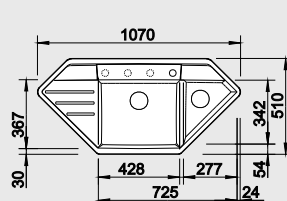

90x90/80 cm skříňka

Výřez: podle šablony
Hloubka dřezu: 190/130 mm

Barva	Obj. číslo	MOC s DPH	Akční cena v Kč
antracit	515 114		
šedá skála	518 867		
aluminium	515 107		
perlově šedá	520 565		
bílá	515 108		
jasmín	515 109	13 530	12 290
běžová champagne	515 110		
tartufo	517 344		
muškát	NOVINKA 521 880		
kávo	515 115		

Katalog strana 117; Novinky 2017 strana 26