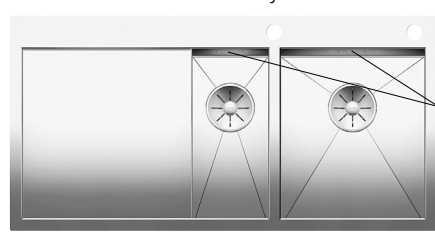

ZEROX 6S-IF – s kulatým táhlem**

NOVINKA InFino®