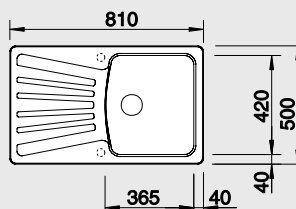

45 cm skříňka

Výřez: 786 x 476 mm R15
Hloubka dřezu: 190 mm

Barva	Obj. číslo	MOC s DPH	Akční cena v Kč
antracit	510 442		
aluminium	511 696		
bílá	510 438		
jasmín	510 576	~~6 410~~	5 490
béžová champagne	513 909		
kávo	515 015		

AKČNÍ MODEL