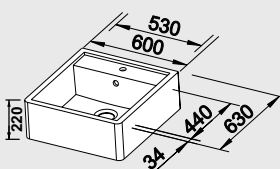

60 cm skříňka

Hloubka dřezu: 190 mm

Obj. číslo		MOC s DPH	Akční cena v Kč
514 486	zářivě bílá s jedním otvorem	~~16 870~~	14 990
514 501	zářivě bílá se dvěma otvory	~~16 870~~	14 990

Katalog strana 168