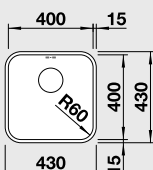

45 cm skříňka

Výřez: 400 x 400 mm R60
Hloubka dřezu: 175 mm R60

Obj. číslo	Provedení	MOC s DPH	Akční cena v Kč
518 201	nerez kartáčovaný bez táhla	~~4 820~~	3 890
518 202	nerez kartáčovaný s táhlem**	~~5 510~~	4 490

Katalog strana 287, 288