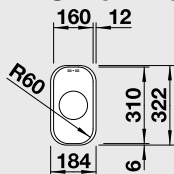

30 cm skříňka

Výřez: 160 x 310 mm R60
Hloubka dřezu: 130 mm R60

Obj. číslo	Provedení	MOC s DPH	Akční cena v Kč
518 195	nerez kartáčovaný	~~3 660~~	2 990

Katalog strana 287