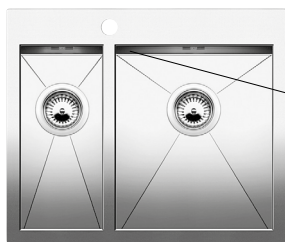

ZEROX STYLE 340/180-IF/A – bez táhla