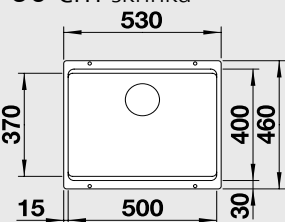

60 cm skříňka

Výřez: 500 x 400 mm R20
Hloubka dřezu: 200 mm

Barva	Obj. číslo	MOC s DPH	Akční cena v Kč
antracit	522 227		
šedá skála	522 228		
aluminium	522 229		
perlově šedá	522 230		
bílá	522 231	~~13 110~~	10 620
jasmín	522 232		
běžová champagne	522 233		
tartufo	522 234		
muškát	NOVINKA 522 235		
kávová	522 236		

Katalog novinky 2017 strana 53