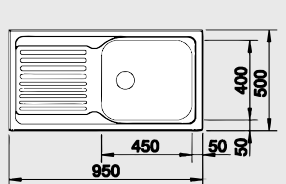

Katalog strana 253

TIPO 6 S Basic

60 cm skříňka

Výřez: 933 x 483 mm R15  
Hloubka dřezu: 170/90 mm

Obj. číslo	Provedení	MOC s DPH	Akční cena v Kč
517 153	nerez přírodní lesk /industry*/	<del>4 180</del>	<b>3 190</b>
512 300	nerez kartáčovaný	<del>5 530</del>	<b>3 570</b>
519 533	nerez profilovaný	<del>7 270</del>	<b>6 590</b>

Katalog strana 258

TIPO XL 6 S

XL dřez

60 cm skříňka

Výřez: 932 x 482 mm R15  
Hloubka dřezu: 180 mm

Obj. číslo	Provedení	MOC s DPH	Akční cena v Kč
511 908	nerez kartáčovaný	<del>5 980</del>	<b>5 070</b>
520 140	nerez profilovaný	<del>7 050</del>	<b>6 390</b>

Katalog strana 262

TIPO 8 S

80 cm skříňka

Výřez: 1 192 x 482 mm R15  
Hloubka dřezu: 165/165 mm

Obj. číslo	Provedení	MOC s DPH	Akční cena v Kč
511 925	nerez přírodní lesk	<del>7 180</del>	<b>5 070</b>
513 014	nerez kartáčovaný	<del>7 920</del>	<b>5 790</b>
519 534	nerez profilovaný	<del>8 110</del>	<b>7 390</b>