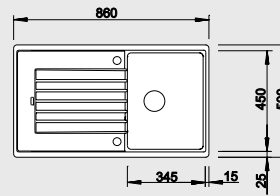

45 cm skříňka

Výřez: 840 x 480 mm R15
Hloubka dřezu: 190 mm

Barva	Obj. číslo	MOC s DPH	Akční cena v Kč
antracit	516 748		
šedá skála	518 935		
aluminium	516 739		
perlově šedá	520 630		
bílá	516 740		
jasmín	516 741	6 790	5 790
běžová champagne	516 742		
tartufo	517 414		
muškát	NOVINKA 521 963		
kávová	516 745		

Katalog strana 143; Novinky 2017 strana 28