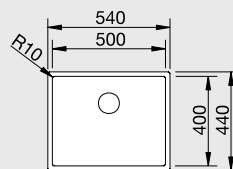

## 60 cm skříňka

Výřez: 500x 400 mm R10  
Hloubka dřezu: 190 mm R10

Obj. číslo	Provedení	MOC s DPH	Akční cena v Kč
522 243	nerez hedvábný lesk	<del>11 370</del>	<b>10 230</b>

STEELART

Akční model

NEREZOVÉ DŘEZY  
POD PRACOVNÍ DESKU