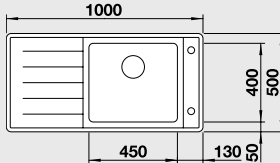

60 cm skříňka

Výřez: 976 x 476 mm R15
Hloubka dřezu: 210 mm R22

Obj. číslo	Provedení	MOC s DPH	Akční cena v Kč
522 999	hedvábný lesk P	~~21 990~~	16 300
523 000	hedvábný lesk L	~~21 990~~	16 300

Katalog strana 190; Novinky 2017 strana 50