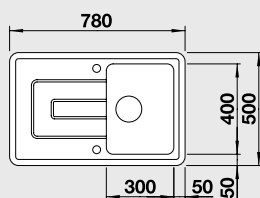

45 cm skříňka

Výřez: 750 x 470 mm, R25
Hloubka dřezu: 195 mm

Barva	Obj. číslo	MOC s DPH	Akční cena v Kč
zářivě bílá	520 319	~~14 430~~	10 990

Katalog strana 177