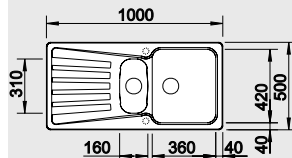

60 cm skříňka

Výřez: 976 x 476 mm R15
Hloubka dřezu: 190/130 mm

Barva	Obj. číslo	MOC s DPH	Akční cena v Kč
antracit	510 462		
aluminium	511 699		
bílá	510 488		
jasmín	510 579	~~7 700~~	6 890
béžová champagne	513 916		
kávo	515 022		

AKČNÍ MODEL