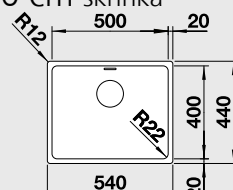

60 cm skříňka

Výřez: 530 x 430 mm R15
Hloubka dřezu: 190 mm R22

Obj. číslo	Provedení	MOC s DPH	Akční cena v Kč
522 965	hedvábný lesk bez táhla	~~11 500~~	9 740
522 966	hedvábný lesk s táhlem**	~~12 520~~	10 370

Katalog strana 274, 275; Novinky 2017 strana 54