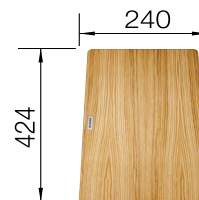

Deska kompozit
ETAGON
/obj.č.: 230 700/

~~4 450~~
3 260

LIVIA - táhlo chrom
/obj.č.: 521 294/

~~1 540~~
1 170

LIVIA - táhlo mosaz
/obj.č.: 521 295/

~~2 140~~
1 630

LIVIA - táhlo mangan
/obj.č.: 521 296/

~~2 910~~
2 210