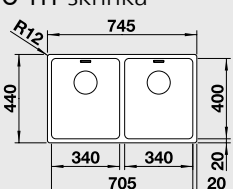

80 m skříňka

Výřez: 735 x 430 mm R15
Hloubka dřezu: 190/190 mm R22

Obj. číslo	Provedení	MOC s DPH	Akční cena v Kč
522 981	hedvábný lesk bez táhla	~~18 190~~	16 370
522 982	hedvábný lesk s táhlem**	~~19 200~~	17 280

Katalog strana 276, 277; Novinky 2017 strana 54