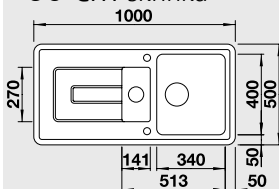

60 cm skříňka

Výřez: 970 x 470 mm, R25
Hloubka dřezu: 190/90 mm

Barva	Obj. číslo	MOC s DPH	Akční cena v Kč
zářivě bílá	520 320	~~16 990~~	12 790

Katalog strana 178