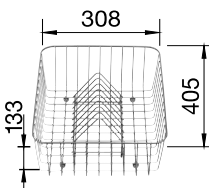

Deska sklo
ZENAR 45 S,
/obj.č.: 224 629/

Koš
multifunkční
/obj.č.: 507 829/

~~2 570~~
2 340