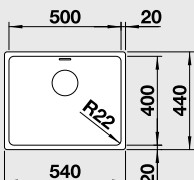

60 cm skříňka

Výřez: 500 x 400 mm R22
Hloubka dřezu: 190 mm R22

Obj. číslo	Provedení	MOC s DPH	Akční cena v Kč
522 967	nerez hedvábný lesk bez táhla	~~9 900~~	8 350
522 968	nerez hedvábný lesk s táhlem**	~~10 910~~	8 990

Katalog novinky 2017 strana 55