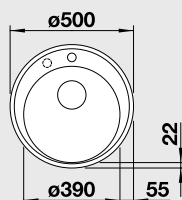

45 cm skříňka

Výřez: podle šablony
Hloubka dřezu: 190 mm

Barva	Obj. číslo	MOC s DPH	Akční cena v Kč
antracit	521 396		
aluminium	521 397		
bílá	521 398	~~5 960~~	4 950
jasmín	521 399		
běžová champagne	521 400		
kávo	521 401		

AKČNÍ MODEL