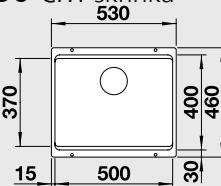

## 60 cm skříňka

Výřez: 500x 400 mm R35  
Hloubka dřezu: 175 mm R35

Obj. číslo	Provedení	MOC s DPH	Akční cena v Kč
521 841	hedvábný lesk bez táhla	<del>13 540</del>	<b>10 960</b>
521 750	hedvábný lesk s táhlem**	<del>14 380</del>	<b>11 650</b>