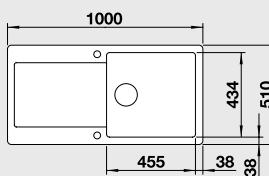

60 cm skříňka

Výřez: 964 x 474 mm, R15
Hloubka dřezu: 185 mm

Barva	Obj. číslo	MOC s DPH	Akční cena v Kč
černá	522 135		
basalt	522 134		
aluminium	522 133		
zářivě bílá	522 129	27 090	24 390
bílá matná	522 131		
magnolie lesklá	522 130		
jasmín	522 132		

K DODÁNÍ OD 1.4.2017

Katalog novinky 2017 strana 36