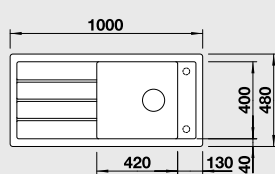

60 cm skříňka

Výřez: 980 x 460 mm R15
Hloubka dřezu: 190 mm

Barva	Obj. číslo	MOC s DPH	Akční cena v Kč
antracit	518 354		
šedá skála	518 889		
aluminium	518 355		
perlově šedá	520 589		
bílá	518 357		
jasmín	518 358	~~10 080~~	8 090
běžová champagne	518 359		
tartufo	518 361		
muškát	NOVINKA 521 903		
kávo	518 362		

Katalog strana 135; Novinky 2017 strana 27