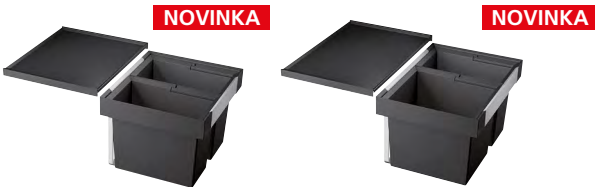

**30 - 45 cm skříňka**

Obj. číslo	Provedení	MOC s DPH	Akční cena v Kč
521 542	30/1	<del>2 890</del>	<b>2 340</b>
521 468	45/2	<del>3 550</del>	<b>2 870</b>

Katalog novinky 2017 strana 80

**FLEXON II - 50/2, 60/2** košový systém do zásuvky