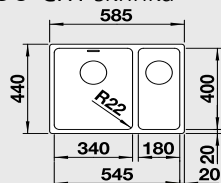

## 60 cm skříňka

Výřez: 545 x 400 mm R22  
Hloubka dřezu: 190/130 mm R22

Obj. číslo	Provedení	MOC s DPH	Akční cena v Kč
522 977	hedvábný lesk bez táhla P	<del>14 890</del>	<b>12 640</b>
522 979	hedvábný lesk bez táhla L	<del>14 890</del>	<b>12 640</b>
522 978	hedvábný lesk s táhlem** P	<del>15 900</del>	<b>13 290</b>
522 980	hedvábný lesk s táhlem** L	<del>15 900</del>	<b>13 290</b>