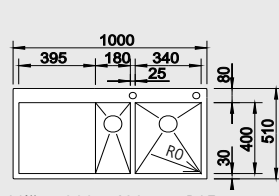

60 cm skříňka

Výřez: 980 x 490 mm R15
Hloubka dřezu: 175/130 mm R0

Obj. číslo	Provedení	MOC s DPH	Akční cena v Kč
521 643	hedvábný lesk P	~~35 880~~	32 690
521 644	hedvábný lesk L	~~35 880~~	32 690

STEELART

NA OBJEDNÁVKU

- dodatečný otvor lze vyrobit za příplatek

Katalog strana 63; Novinky 2017 strana 75