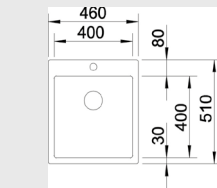

boční přepad

**NOVINKA**

**45 cm skříňka**

Výřez: 440 x 490 mm R10  
Hloubka dřezu: 190 mm R10

Obj. číslo	Provedení	MOC s DPH	Akční cena v Kč
522 242	hedvábný lesk	<del>14 920</del>	<b>13 430</b>

Akční model