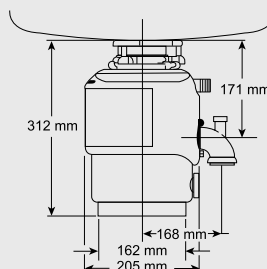

## M100 - evolution – ISE

Obj. číslo: 513 447

- výkon 540 W
- motor: indukční, speciálně vyvinutý pro drtiče odpadu
- součástí dodávky pneuspínače v provedení chrom a chrom mat
- o 40 % tišší než běžné modely
- objem drtící komory: 1100 ml
- antikorozní úprava drtící komory
- tepelná pojistka
- drtící elementy z nerez oceli, upravené proti případnému zaseknutí
- dvojnásobný drtící systém
- odtoková armatura na bezproblémové propojení s jakýmkoliv typem dřezu
- auto-reverzní chod
- **5-letá záruka**