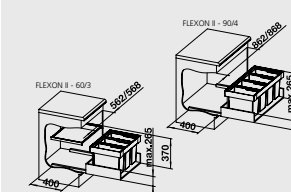

60 a 90 cm skříňka

Obj. číslo	Provedení	MOC s DPH	Akční cena v Kč
521 472	60/3	~~4 620~~	3 560
521 475	90/4	~~5 450~~	4 410

Katalog novinky 2017 strana 81 - 82