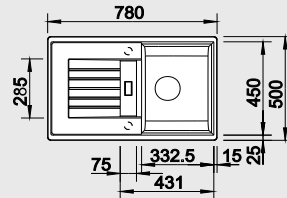

45 cm skříňka

Výřez: 760 x 480 mm R15
Hloubka dřezu: 190 mm

Barva	Obj. číslo	MOC s DPH	Akční cena v Kč
antracit	514 732		
šedá skála	518 937		
aluminium	514 725		
perlově šedá	520 627		
bílá	514 726		
jasmín	514 727	7 270	6 590
běžová champagne	514 728		
tartufo	517 416		
muškát	NOVINKA 521 960		
kávová	515 070		

Katalog strana 142; Novinky 2017 strana 27