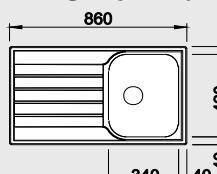

45 cm skříňka

Výřez: 842 x 482 mm R15
Hloubka dřezu: 155 mm

Obj. číslo	Provedení	MOC s DPH	Akční cena v Kč
514 786	nerez kartáčovaný	~~5 120~~	3 680
514 787	nerez profilovaný	~~5 890~~	4 480

Katalog strana 219