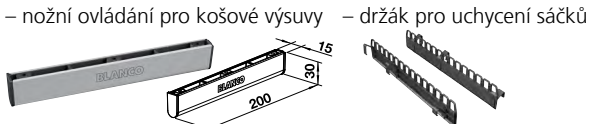

**60 cm skříňka**

Obj. číslo	Provedení	MOC s DPH	Akční cena v Kč
518 727	orga	<del>2 390</del>	<b>1 850</b>

Katalog strana 425

**MOVEX SELECT CLIP**

Obj. číslo	Provedení	MOC s DPH	Akční cena v Kč
519 357	movex	<del>600</del>	<b>540</b>
521 300	select clip	<del>880</del>	<b>370</b>