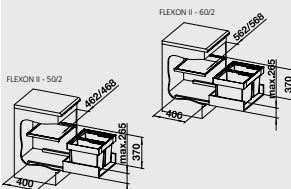

50 - 60 cm skříňka

Obj. číslo	Provedení	MOC s DPH	Akční cena v Kč
521 469	50/2	~~3 710~~	3 000
521 471	60/2	~~4 540~~	3 490

Katalog novinky 2017 strana 81 - 82