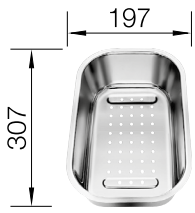

PŘÍSLUŠENSTVÍ k nerezovým dřezům pod pracovní desku

Miska LANTOS 6-S-IF
Centric
/obj.č.: 207 600/

~~1 400~~
1 260