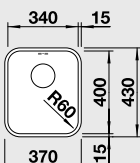

45 cm skříňka

Výřez: 340 x 400 mm R60
Hloubka dřezu: 175 mm R60

Obj. číslo	Provedení	MOC s DPH	Akční cena v Kč
518 199	nerez kartáčovaný bez táhla	~~5 100~~	3 740
518 200	nerez kartáčovaný s táhlem**	~~5 800~~	4 350

Katalog strana 287, 288