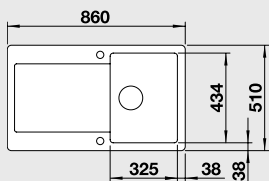

45 cm skříňka

Výřez: 824 x 474 mm, R15
Hloubka dřezu: 185 mm

Barva	Obj. číslo	MOC s DPH	Akční cena v Kč
černá	522 121		
basalt	522 120		
aluminium	522 119		
zářivě bílá lesklá	522 115	21 190	19 090
bílá matná	522 117		
magnolie lesklá	522 116		
jasmín	522 118		

K DODÁNÍ OD 1.4.2017

Katalog novinky 2017 strana 32