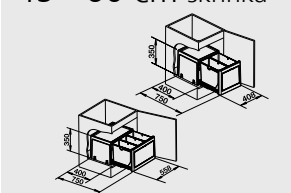

45 - 60 cm skříňka

Obj. číslo	Provedení	MOC s DPH	Akční cena v Kč
517 468	45/2	~~3 160~~	2 570
517 470	60/3	~~3 920~~	3 190

Katalog strana 419