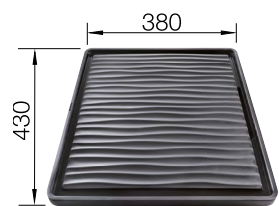

Odkap - černý plast
/obj.č.: 230 734/

~~1 030~~
920