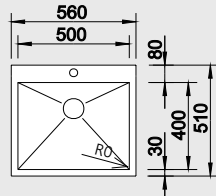

60 cm skříňka

Výřez: 540 x 490 mm R15
Hloubka dřezu: 175 mm R0

Obj. číslo	Provedení	MOC s DPH	Akční cena v Kč
522 254	hedvábný lesk	~~12 500~~	11 250

STEELART

- dodatečný otvor lze vyrobit za příplatek

Akční model