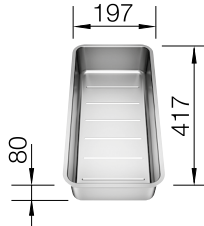

Miska ANDANO
/obj.č.: 227 692/

~~1 710~~
1 240