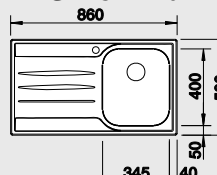

45 cm skříňka

Výřez: 840 x 480 mm R15
Hloubka dřezu: 190 mm

Obj. číslo	Provedení	MOC s DPH	Akční cena v Kč
512 660	nerez kartáčovaný Pravý	~~5 810~~	4 990
512 661	nerez kartáčovaný Levý	~~5 810~~	4 990

Katalog strana 210