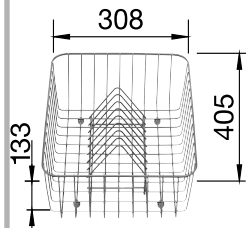

Koš
multifunkční
/obj.č.: 507 829/

~~2 570~~
2 340