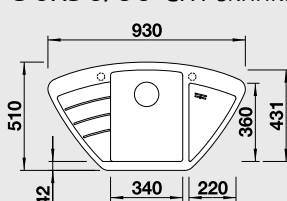

90x90/60 cm skříňka

Výřez: podle šablony
Hloubka dřezu: 180/27 mm

Barva	Obj. číslo	MOC s DPH	Akční cena v Kč
antracit	514 764		
šedá skála	518 950		
aluminium	514 757		
perlově šedá	520 642		
bílá	514 758		
jasmín	514 759	10 680	8 990
běžová champagne	514 760		
tartufo	514 763		
muškát	NOVINKA 521 978		
kávo	515 074		

Katalog strana 149; Novinky 2017 strana 28