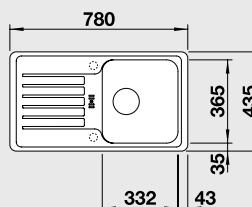

45 cm skříňka

Výřez: 762 x 417 mm R15
Hloubka dřezu: 180 mm

Barva	Obj. číslo	MOC s DPH	Akční cena v Kč
antracit	518 186		
aluminium	518 184		
bílá	521 404	~~6 100~~	4 960
jasmín	521 405		
běžová champagne	518 185		
kávo	518 188		

AKČNÍ MODEL