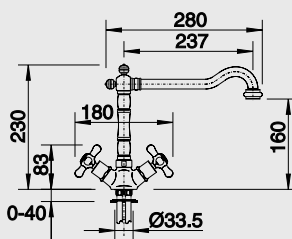

TERA

Barva	Obj. číslo	MOC s DPH	Akční cena v Kč
chrom	512 597	~~6 450~~	5 290
broušená mosaz	512 590	~~8 390~~	6 860

Katalog strana 399