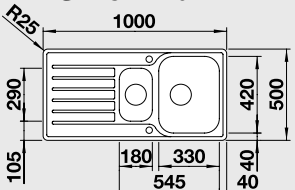

60 cm skříňka

Výřez: 976 x 476 mm R15
Hloubka dřezu: 160/130 mm

Obj. číslo	Provedení	MOC s DPH	Akční cena v Kč
519 719	nerez kartáčovaný	~~9 800~~	6 990

Katalog strana 236