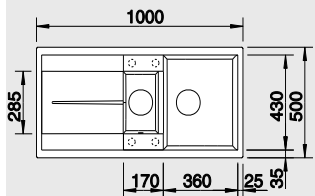

60 cm skříňka

Výřez: 980 x 480 mm R15
Hloubka dřezu: 190/130 mm

Barva	Obj. číslo	MOC s DPH	Akční cena v Kč
antracit	513 053		
šedá skála	518 877		
aluminium	513 045		
perlově šedá	520 577		
bílá	513 046		
jasmín	513 047	~~12 450~~	10 590
běžová champagne	513 939		
tartufo	517 354		
muškát	NOVINKA 521 892		
kávo	515 045		

Katalog strana 122; Novinky 2017 strana 26