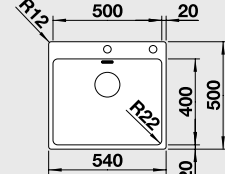

- dodatečný otvor nelze vyrobit!

Katalog strana 278; novinky 2017 strana 54

**ANDANO 500-IF/A – s táhlem\*\***

boční přepad  
C-Overflow

**NOVINKA**  
InFino®

**60 cm skříňka**

Výřez: 530 x 490 mm R15  
Hloubka dřezu: 190 mm R22