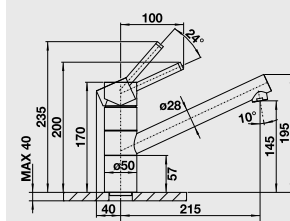

TIVO

Katalog strana 375, Novinky 2017 str. 66

Barva	Obj. číslo	MOC s DPH	Akční cena v Kč
chrom	517 599	~~6 070~~	4 770
antracit	517 600		
šedá skála	518 800		
aluminium	517 601		
perlově šedá	520 753		
bílá	517 603	~~7 690~~	5 940
jasmin	517 604		
běžová champagne	517 605		
tartufo	517 609		
muškát	NOVINKA 521 707		
kávová	517 608