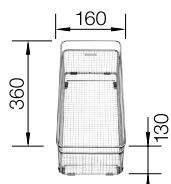

Deska sklo pro
SUBLINE, ETAGON
/obj.č.: 227 697/

Koš
SUBLINE
/obj.č.: 223 297/

~~2 740~~
2 500