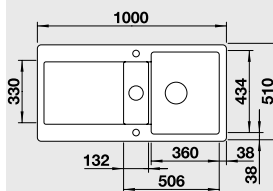

60 cm skříňka

Výřez: 964 x 474 mm, R15
Hloubka dřezu: 185/85 mm

Barva	Obj. číslo	MOC s DPH	Akční cena v Kč
černá	522 128		
basalt	522 127		
aluminium	522 126		
zářivě bílá	522 122	27 090	24 390
bílá matná	522 124		
magnolie lesklá	522 123		
jasmín	522 125		

K DODÁNÍ OD 1.4.2017

Katalog novinky 2017 strana 34