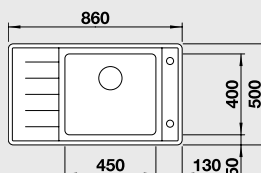

60 cm skříňka

Výřez: 836 x 476 mm R15
Hloubka dřezu: 210 mm R22

Obj. číslo	Provedení	MOC s DPH	Akční cena v Kč
523 001	hedvábný lesk P	~~20 890~~	15 920
523 002	hedvábný lesk L	~~20 890~~	15 920

Katalog strana 191; Novinky 2017 strana 50