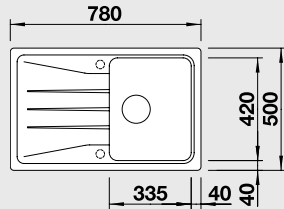

45 cm skříňka

Výřez: 760 x 480 mm R15
Hloubka dřezu: 190 mm

Barva	Obj. číslo	MOC s DPH	Akční cena v Kč
antracit	519 662		
šedá skála	519 663		
aluminium	519 664		
perlově šedá	519 668		
bílá	519 665	~~8 040~~	6 190
jasmín	519 666		
běžová champagne	519 667		
tartufo	519 669		
muškát	NOVINKA 521 921		
kávová	519 670		

Katalog strana 151; Novinky 2017 strana 28