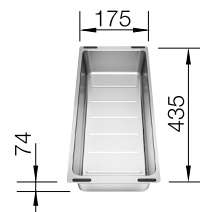

Miska pro PLEON,
ETAGON, MEVIT XL 6 S
/obj.č.: 227 689/

~~1 800~~
1 170