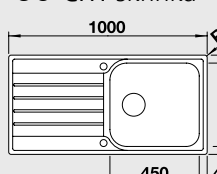

60 cm skříňka

Výřez: 982 x 482 mm R15
Hloubka dřezu: 160 mm

Obj. číslo	Provedení	MOC s DPH	Akční cena v Kč
518 519	nerez kartáčovaný	~~7 430~~	5 690

Katalog strana 223