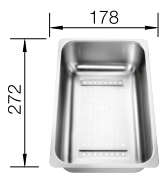

Miska
ZIA 6 S
/obj.č.: 220 736/

~~2 260~~
1 690