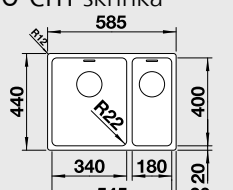

60 cm skříňka

Výřez: 575 x 430 mm R15
Hloubka dřezu: 190/130 mm R22

Obj. číslo	Provedení	MOC s DPH	Akční cena v Kč
522 973	hedvábný lesk bez táhla P	~~17 340~~	14 660
522 975	hedvábný lesk bez táhla L	~~17 340~~	14 660
522 974	hedvábný lesk s táhlem** P	~~18 360~~	15 290
522 976	hedvábný lesk s táhlem** L	~~18 360~~	15 290

Katalog strana 276, 277; Novinky 2017 strana 54