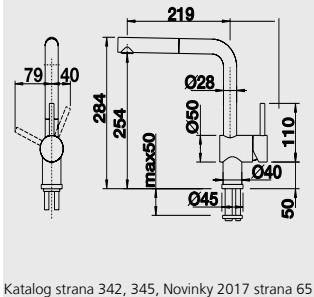

Katalog strana 342, 345, Novinky 2017 strana 65

Barva	Obj. číslo	MOC s DPH	Akční cena v Kč
chrom	512 402	~~9 320~~	6 790
nerez imitace	512 404	~~12 860~~	9 060
*před okno chrom	514 023	~~13 680~~	11 890
*před okno nerez imitace	514 024	~~15 680~~	13 690
antracit	516 688		
šedá skála	518 813		
aluminium	516 689		
perlově šedá	520 747		
bílá	516 692	~~11 110~~	9 090
jasmin	516 693		
běžová champagne	516 694		
tartufo	517 621		
muškát	521 743		
kávová	516 697