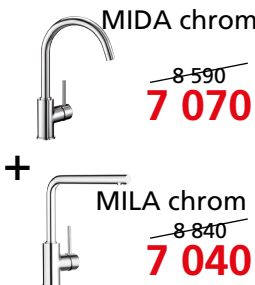

### TIPO XL 6 S

/obj. č.: 511 908/

Rozměr dřezu: 950 x 500 mm

MIDA chrom  
~~8 590~~  
**7 070**

MILA chrom  
~~8 840~~  
**7 040**