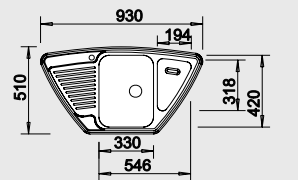

Katalog strana 253

TIPO 6 S Basic

60 cm skříňka

Výřez: 933 x 483 mm R15  
Hloubka dřezu: 170/90 mm

Obj. číslo	Provedení	MOC s DPH	Akční cena v Kč
517 153	nerez přírodní lesk /industry*/	<del>4 180</del>	<b>3 190</b>
512 300	nerez kartáčovaný	<del>5 530</del>	<b>3 570</b>
519 533	nerez profilovaný	<del>7 270</del>	<b>6 590</b>

Katalog strana 258

TIPO XL 6 S

XL dřez

60 cm skříňka

Výřez: 932 x 482 mm R15  
Hloubka dřezu: 180 mm

Obj. číslo	Provedení	MOC s DPH	Akční cena v Kč
511 908	nerez kartáčovaný	<del>5 980</del>	<b>5 070</b>
520 140	nerez profilovaný	<del>7 050</del>	<b>6 390</b>

Katalog strana 262

TIPO 8 S

80 cm skříňka

Výřez: 1 192 x 482 mm R15  
Hloubka dřezu: 165/165 mm

Obj. číslo	Provedení	MOC s DPH	Akční cena v Kč
511 925	nerez přírodní lesk	<del>7 180</del>	<b>5 070</b>
513 014	nerez kartáčovaný	<del>7 920</del>	<b>5 790</b>
519 534	nerez profilovaný	<del>8 110</del>	<b>7 390</b>

Katalog strana 260

TIPO 9 E

90x90 cm skříňka

Výřez: podle šablony  
Hloubka dřezu: 160/35 mm

Obj. číslo	Provedení	MOC s DPH	Akční cena v Kč
511 582	nerez přírodní lesk	<del>4 440</del>	<b>2 850</b>
513 552	nerez profilovaný	<del>6 570</del>	<b>4 290</b>