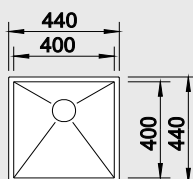

45 cm skříňka

Výřez: 400x 400 mm R0
Hloubka dřezu: 175 mm R0

Obj. číslo	Provedení	MOC s DPH	Akční cena v Kč
522 249	nerez hedvábný lesk	~~8 350~~	7 520

STEELART

Akční model