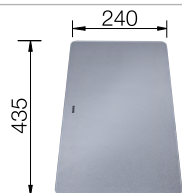

Deska sklo pro
SUBLINE, ETAGON
/obj.č.: 227 697/

~~2 390~~
1 540