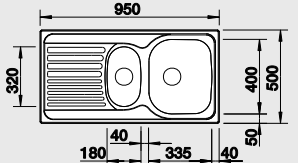

Katalog strana 254

TIPO 45 S Compact

45 cm skříňka

Výřez: 762 x 482 mm R15  
Hloubka dřezu: 170 mm

Obj. číslo	Provedení	MOC s DPH	Akční cena v Kč
517 151	nerez přírodní lesk /industry*/	<del>2 310</del>	<b>2 090</b>
513 442	nerez kartáčovaný	<del>3 100</del>	<b>2 410</b>
513 675	nerez profilovaný	<del>4 240</del>	<b>3 120</b>

Katalog strana 253

TIPO 6 S Basic

60 cm skříňka

Výřez: 933 x 483 mm R15  
Hloubka dřezu: 170/90 mm

Obj. číslo	Provedení	MOC s DPH	Akční cena v Kč
517 153	nerez přírodní lesk /industry*/	<del>4 180</del>	<b>3 190</b>
512 300	nerez kartáčovaný	<del>5 530</del>	<b>3 570</b>
519 533	nerez profilovaný	<del>7 270</del>	<b>6 590</b>