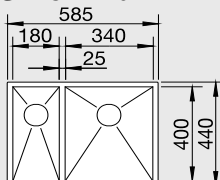

## 60 cm skříňka

Výřez: 545x 400 mm R0  
Hloubka dřezu: 175/130 mm R0

Obj. číslo	Provedení	MOC s DPH	Akční cena v Kč
522 255	hedvábný lesk P	<del>16 620</del>	<b>14 960</b>

STEELART

Akční model