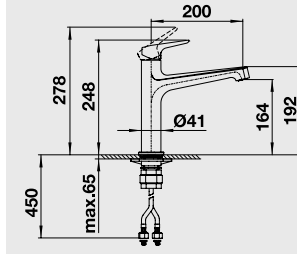

FELISA

Katalog strana 361, Novinky 2017 str. 65

Barva	Obj. číslo	MOC s DPH	Akční cena v Kč
chrom	520 324	~~7 270~~	5 790
nerez imitace	520 325	~~9 450~~	7 490
antracit	520 326		
šedá skála	520 334		
aluminium	520 327		
perlově šedá	520 335		
bílá	520 328	~~9 110~~	7 270
jasmin	520 329		
běžová champagne	520 330		
tartufo	520 332		
muškát	NOVINKA 521 724		
kávo	520 333