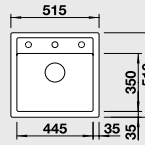

50 cm skříňka

Výřez: 495 x 490 mm R15
Hloubka dřezu: 190 mm

DALAGO 45		DALAGO 5		
Barva	Obj. číslo	Akční cena v Kč	Obj. číslo	Akční cena v Kč
antracit	517 156		518 521	
šedá skála	518 846		518 848	
aluminium	517 157		518 522	
perlově šedá	520 543		520 544	
bílá	517 160	~~9 110~~	518 524	~~9 650~~
jasmín	517 161	6 490	518 525	6 890
běžová champagne	517 162		518 526	
tartufo	517 317		518 528	
muškát	NOVINKA 521 856		521 857	
kávová	517 165		518 529	

Katalog strana 136, 137; Novinky 2017 strana 27