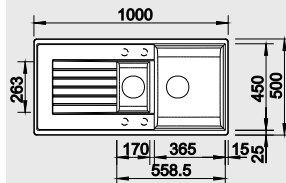

60 cm skříňka

Výřez: 980 x 480 mm R15
Hloubka dřezu: 190/140 mm

Barva	Obj. číslo	MOC s DPH	Akční cena v Kč
antracit	514 748		
šedá skála	518 940		
aluminium	514 741		
perlově šedá	520 632		
bílá	514 742		
jasmín	514 743	9 320	8 490
běžová champagne	514 744		
tartufo	517 419		
muškát	NOVINKA 521 968		
kávová	515 072		

Katalog strana 145; Novinky 2017 strana 28