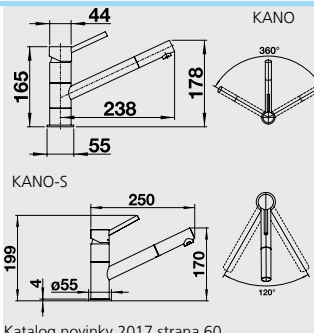

KANO, KANO-S - výsuvná sprcha

NOVINKA

Katalog novinky 2017 strana 60

Barva	Obj. číslo	MOC s DPH	Akční cena v Kč
KANO chrom	521 502	~~4 130~~	3 710
KANO-S chrom	521 503	~~4 540~~	4 080