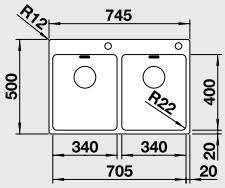

- dodatečný otvor nelze vyrobit!

Katalog strana 278; Novinky 2017 strana 54

**ANDANO 340/340-IF/A – s táhlem\*\***

boční přepad  
C-Overflow

**NOVINKA**  
InFino®

**80 cm skříňka**

Výřez: 735 x 490 mm R15  
Hloubka dřezu: 190/190 mm R22