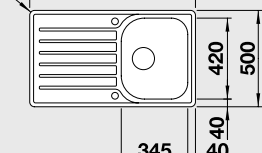

45 cm skříňka

Výřez: 836 x 476 mm R15
Hloubka dřezu: 160 mm

Obj. číslo	Provedení	MOC s DPH	Akční cena v Kč
519 707	nerez kartáčovaný	~~6 100~~	5 260

Katalog strana 230