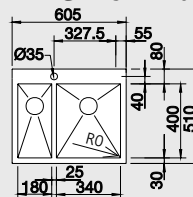

60 cm skříňka

Výřez: 585 x 490 mm R15
Hloubka dřezu: 175/130 mm R0

Obj. číslo	Provedení	MOC s DPH	Akční cena v Kč
522 257	hedvábný lesk P	~~23 450~~	20 990

STEELART

- dodatečný otvor lze vyrobit za příplatek

Akční model