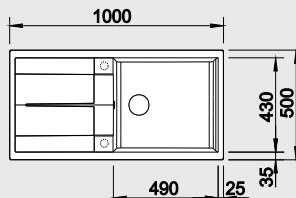

60 cm skříňka

Výřez: 980 x 480 mm R15
Hloubka dřezu: 190 mm

Barva	Obj. číslo	MOC s DPH	Akční cena v Kč
antracit	515 142		
šedá skála	518 880		
aluminium	515 135		
perlově šedá	520 580		
bílá	515 136		
jasmín	515 137	~~11 750~~	9 590
běžová champagne	515 138		
tartufo	517 359		
muškát	NOVINKA 521 895		
kávo	515 143		

Katalog strana 124; Novinky 2017 strana 27