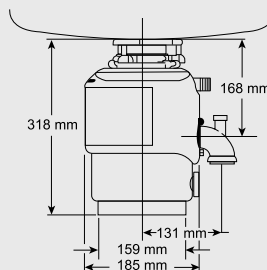

in sink erator®

Akční cena

~~15 100~~

13 900