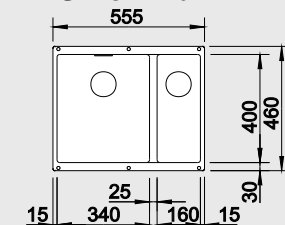

60 cm skříňka

Výřez: 500 x 400 mm R10
Hloubka dřezu: 190/130 mm

BEZ TÁHLA			S TÁHLEM**	
Barva	Obj. číslo	Akční cena v Kč	Obj. číslo	Akční cena v Kč
antracit	518 582		513 795	
šedá skála	518 957		518 956	
aluminium	518 583		513 789	
perlově šedá	520 648		520 647	
bílá	518 585	~~12 270~~	513 790	~~12 940~~
jasmín	518 586	11 040	513 791	11 650
běžová champagne	518 587		513 954	
tartufo	518 589		517 430	
muškát	NOVINKA 521 985		521 983	
kávová	518 590		515 057	

Katalog strana 302, 303; Novinky 2017 strana 56