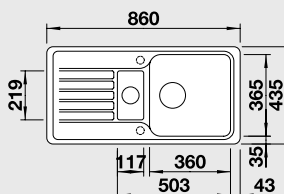

60 cm skříňka

Výřez: 842 x 417 mm R15
Hloubka dřezu: 180/78 mm

Barva	Obj. číslo	MOC s DPH	Akční cena v Kč
antracit	519 075		
aluminium	519 076		
bílá	521 416	~~7 270~~	5 990
jasmín	521 417		
běžová champagne	519 077		
kávo	519 079		

AKČNÍ MODEL