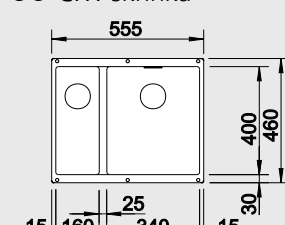

60 cm skříňka

Výřez: 525 x 400 mm R10
Hloubka dřezu: 190/130 mm

BEZ TÁHLA			S TÁHLEM**	
Barva	Obj. číslo	Akční cena v Kč	Obj. číslo	Akční cena v Kč
antracit	520 411		520 402	
šedá skála	520 412		520 403	
aluminium	520 413		520 404	
perlově šedá	520 414		520 405	
bílá	520 415	~~12 270~~	520 406	~~12 940~~
jasmín	520 416	11 040	520 407	11 650
běžová champagne	520 417		520 408	
tartufo	520 418		520 409	
muškát	NOVINKA 521 986		521 984	
kávová	520 419		520 410	

Katalog strana 302, 303; Novinky 2017 strana 56