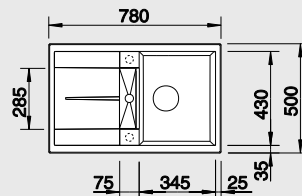

45 cm skříňka

Výřez: 760 x 480 mm R15
Hloubka dřezu: 190 mm

Barva	Obj. číslo	MOC s DPH	Akční cena v Kč
antracit	513 194		
šedá skála	518 869		
aluminium	513 186		
perlově šedá	520 567		
bílá	513 187		
jasmín	513 188	~~9 580~~	6 890
běžová champagne	513 933		
tartufo	517 346		
muškát	NOVINKA 521 882		
kávo	515 039		

Katalog strana 118; Novinky 2017 strana 26