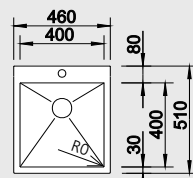

45 cm skříňka

Výřez: 440 x 490 mm R15
Hloubka dřezu: 175 mm R0

Obj. číslo	Provedení	MOC s DPH	Akční cena v Kč
522 251	hedvábný lesk	~~11 870~~	10 680

STEELART

- dodatečný otvor lze vyrobit za příplatek

Akční model