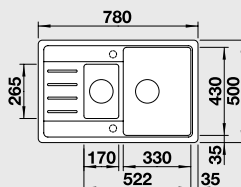

60 cm skříňka

Výřez: 760 x 480 mm R15
Hloubka dřezu: 190/120 mm

Barva	Obj. číslo	MOC s DPH	Akční cena v Kč
antracit	521 302		
aluminium	521 303		
bílá	521 304		
jasmín	521 305	~~7 870~~	6 890
béžová champagne	521 306		
kávo	521 307		

AKČNÍ MODEL

LEGRA 6 S

NOVINKA

60 cm skříňka