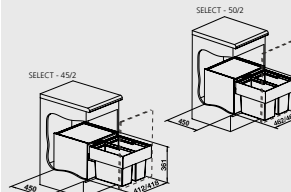

45 a 50 cm skříňka

Obj. číslo	Provedení	MOC s DPH	Akční cena v Kč
518 721	45/2	~~6 490~~	4 990
518 722	50/2	~~6 830~~	5 290

Katalog strana 415