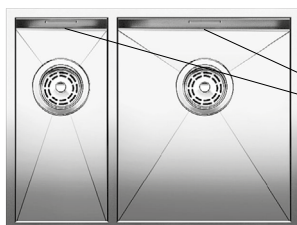

ZEROX STYLE 340/180-U – bez táhla

NOVINKA

boční přepad