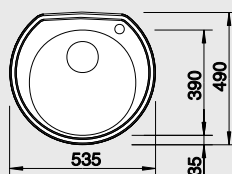

45 cm skříňka

Výřez: podle šablony
Hloubka dřezu: 180 mm

Obj. číslo	Provedení	MOC s DPH	Akční cena v Kč
513 312	nerez přírodní lesk /industry*/	~~2 140~~	1 630
513 313	nerez kartáčovaný	~~2 570~~	1 910
513 314	nerez profilovaný	~~2 910~~	2 690

Katalog strana 250