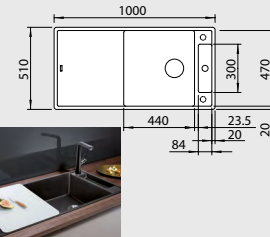

Katalog strana 132; Novinky 2017 strana 27

**AXIA III XL 6 S – se skleněnou krájecí deskou****XL dřez****NOVINKA InFino®**Skleněná deska součástí dodávky  
Běžná montáž**60 cm skříňka**Výřez: 980 x 490 mm R15  
Hloubka dřezu: 190/40 mm