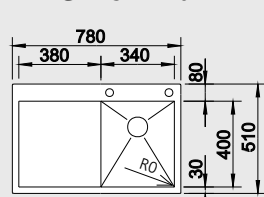

### 40 cm skříňka

Výřez: 760 x 490 mm R15  
Hloubka dřezu: 175 mm R0

Obj. číslo	Provedení	MOC s DPH	Akční cena v Kč
521 621	hedvábný lesk P	<del>20 070</del>	<b>18 590</b>
521 622	hedvábný lesk L	<del>20 070</del>	<b>18 590</b>