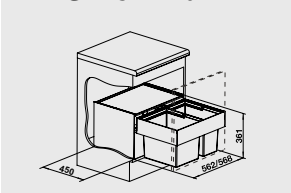

**45 a 50 cm skříňka**

Obj. číslo	Provedení	MOC s DPH	Akční cena v Kč
518 721	45/2	<del>6 490</del>	<b>4 990</b>
518 722	50/2	<del>6 830</del>	<b>5 290</b>

Katalog strana 415

**SELECT 60/2, 60/3**

**60 cm skříňka**