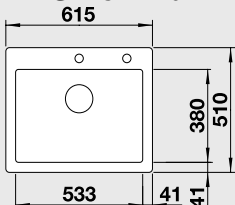

60 cm skříňka

Výřez: 592 x 488 mm
Hloubka dřezu: 190 mm

Barva	Obj. číslo	MOC s DPH	Akční cena v Kč
černá	520 929		
basalt	520 928		
aluminium	520 927		
zářivě bílá	520 922	~~18 490~~	16 690
bílá matná	520 924		
magnolie lesklá	520 923		
jasмін	520 926		

Katalog strana 180