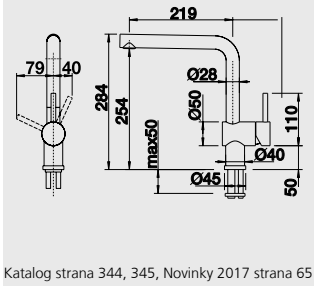

Katalog strana 344, 345, Novinky 2017 strana 65

Barva	Obj. číslo	MOC s DPH	Akční cena v Kč
chrom	514 019	~~8 000~~	6 440
nerez imitace	514 021	~~10 540~~	8 640
*před okno chrom	514 025	~~12 020~~	10 960
*před okno nerez imitace	514 026	~~14 540~~	13 260
antracit	516 698		
šedá skála	518 814		
aluminium	516 699		
perlově šedá	520 746		
bílá	516 702	~~9 400~~	7 790
jasmin	516 703		
běžová champagne	516 704		
tartufo	517 622		
muškát	521 742		
kávová	516 707