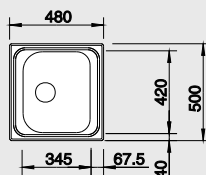

### 45 cm skříňka

Výřez: 842 x 462 mm R15  
Hloubka dřezu: 155 mm

Obj. číslo	Provedení	MOC s DPH	Akční cena v Kč
521 007	nerez přírodní lesk	<del>2 740</del>	<b>1 990</b>

Katalog strana 265

TIPO 45

45 cm skříňka