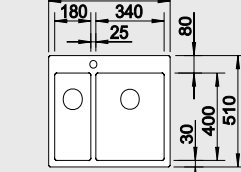

Akční model

**CLARON STYLE 340/180-IF/A – bez táhla**

boční přepad

**NOVINKA**

**60 cm skříňka**

Výřez: 575 x 490 mm R10  
Hloubka dřezu: 190/130 mm R10

Obj. číslo	Provedení	MOC s DPH	Akční cena v Kč
522 248	hedvábný lesk - pravý	<del>30 460</del>	<b>27 410</b>