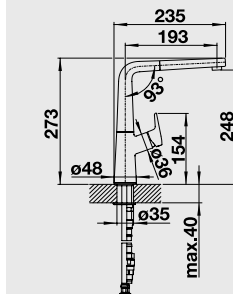

AVONA-S – výsuvná sprcha

Katalog strana 362, Novinky 2017 str. 65

Barva	Obj. číslo	MOC s DPH	Akční cena v Kč
chrom	521 277	~~10 860~~	8 410
antracit	521 278		
šedá skála	521 285		
aluminium	521 279		
perlově šedá	521 286		
bílá	521 280	~~12 910~~	10 320
jasmin	521 281		
běžová champagne	521 282		
tartufo	521 283		
muškát	NOVINKA 521 716		
kávo	521 284