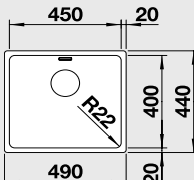

50 cm skříňka

Výřez: 450 x 400 mm R22
Hloubka dřezu: 190 mm R22

Obj. číslo	Provedení	MOC s DPH	Akční cena v Kč
522 963	nerez hedvábný lesk bez táhla	~~9 050~~	7 490
522 964	nerez hedvábný lesk s táhlem**	~~10 060~~	8 650

Katalog novinky 2017 strana 55