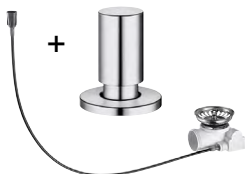

Táhlo kulaté chrom
s bowdenovým lankem
k dřezům ZEROX
/obj.č.: 527 002/

~~2 890~~
2 600