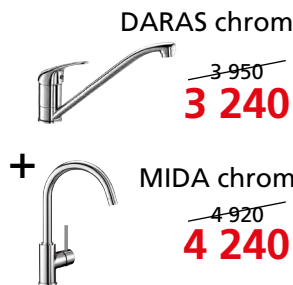

DARAS chrom
~~3 950~~
3 240

MIDA chrom
~~4 920~~
4 240