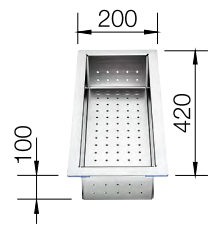

Miska ZEROX
/obj.č.: 219 649/

~~5 210~~
3 780