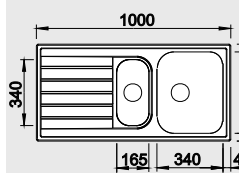

60 cm skříňka

Výřez: 982 x 482 mm R10
Hloubka dřezu: 155/130 mm

Obj. číslo	Provedení	MOC s DPH	Akční cena v Kč
514 796	nerez kartáčovaný	~~7 860~~	5 990
514 797	nerez profilovaný	~~8 710~~	6 860

Katalog strana 222