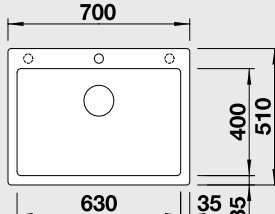

80 cm skříňka

Výřez: 680x490 mm R15
Hloubka dřezu: 220 mm

Barva	Obj. číslo	MOC s DPH	Akční cena v Kč
antracit	523 043		
šedá skála	523 044		
aluminium	523 045		
perlově šedá	523 046		
bílá	523 047		
jasmín	523 048	11 200	9 080
běžová champagne	523 049		
tartufo	523 050		
muškát	NOVINKA 523 051		
kávo	523 052		

Katalog novinky 2017 strana 16