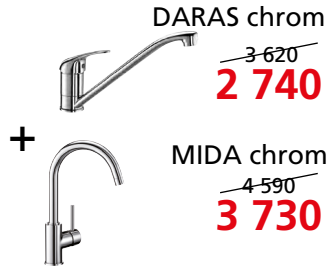

DARAS chrom
~~3 620~~
2 740

MIDA chrom
~~4 590~~
3 730