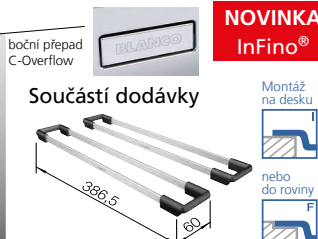

NOVINKA InFino®