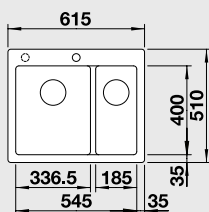

60 cm skříňka

Výřez: 595x490 mm R15
Hloubka dřezu: 220/220 mm

Barva	Obj. číslo	MOC s DPH	Akční cena v Kč
antracit	521 689		
šedá skála	521 690		
aluminium	521 691		
perlově šedá	521 692		
bílá	521 693		
jasmín	521 694	11 340	9 660
běžová champagne	521 695		
tartufo	521 696		
muškát	NOVINKA 521 697		
kávo	521 698		

Katalog novinky 2017 strana 15