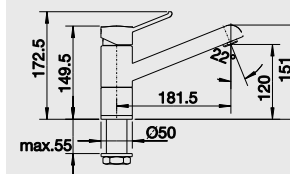

ZENOS

Katalog strana 380, Novinky 2017 str. 66

Barva	Obj. číslo	MOC s DPH	Akční cena v Kč
chrom	517 801	~~5 830~~	4 780
antracit	517 805		
šedá skála	518 783		
aluminium	517 806		
perlově šedá	520 759		
bílá	517 808	~~6 270~~	5 690
jasmin	517 809		
běžová champagne	517 810		
tartufo	517 814		
muškát	NOVINKA 521 722		
kávová	517 813