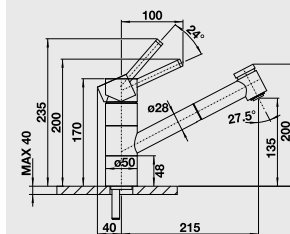

TIVO-S – výsuvná sprcha s přepínáním

Katalog strana 374, Novinky 2017 str. 66

Barva	Obj. číslo	MOC s DPH	Akční cena v Kč
chrom	517 648	~~7 690~~	5 490
antracit	517 610		
šedá skála	518 798		
aluminium	517 611		
perlově šedá	520 755		
bílá	517 613	~~9 570~~	7 390
jasmin	517 614		
běžová champagne	517 615		
tartufo	517 619		
muškát	NOVINKA 521 709		
kávová	517 618