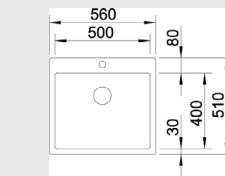

boční přepad

**NOVINKA**

**45 cm skříňka**

Výřez: 440 x 490 mm R10  
Hloubka dřezu: 190 mm R10

Obj. číslo	Provedení	MOC s DPH	Akční cena v Kč
522 242	hedvábný lesk	<del>14 920</del>	<b>13 430</b>

Akční model

**CLARON STYLE 500-IF/A – bez táhla**

boční přepad

**NOVINKA**

**60 cm skříňka**

Výřez: 540 x 490 mm R10  
Hloubka dřezu: 190 mm R10

Obj. číslo	Provedení	MOC s DPH	Akční cena v Kč
522 245	hedvábný lesk	<del>15 520</del>	<b>13 960</b>

Akční model

**CLARON STYLE 340/180-IF/A – bez táhla**

boční přepad

**NOVINKA**

**60 cm skříňka**

Výřez: 575 x 490 mm R10  
Hloubka dřezu: 190/130 mm R10

Obj. číslo	Provedení	MOC s DPH	Akční cena v Kč
522 248	hedvábný lesk - pravý	<del>30 460</del>	<b>27 410</b>