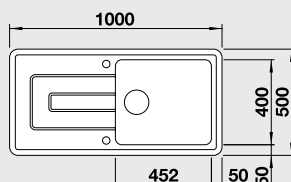

60 cm skříňka

Výřez: 970 x 470 mm, R25
Hloubka dřezu: 195 mm

Barva	Obj. číslo	MOC s DPH	Akční cena v Kč
zářivě bílá	520 321	~~17 250~~	13 190

Katalog strana 179