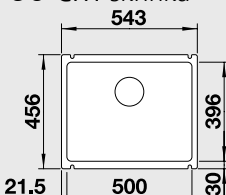

60 cm skříňka

Výřez: 490 x 386 mm, R15
Hloubka dřezu: 185 mm

Barva	Obj. číslo	MOC s DPH	Akční cena v Kč
černá	514 515		
basalt	516 975		
aluminium	514 512		
zářivě bílá	514 513	~~19 860~~	16 490
bílá matná	514 509		
magnolie lesklá	519 596		
jasmín	514 511		

Katalog strana 305