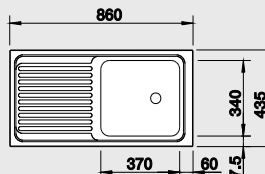

45 cm skříňka

Výřez: 842 x 417 mm R15
Hloubka dřezu: 150 mm

Obj. číslo	Provedení	MOC s DPH	Akční cena v Kč
511 665	nerez přírodní lesk /industry*/	~~1 530~~	1 360
500 370	nerez přírodní lesk	~~2 030~~	1 550

Katalog strana 268