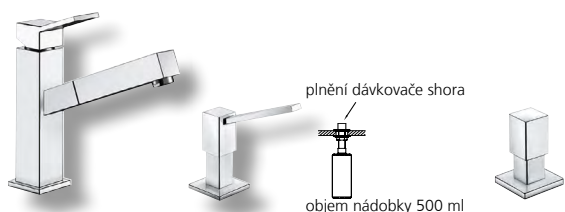

QUADRIS-S – výsuvná sprcha, dávkovač, táhlo

plnění dávkovače shora

objem nádoby 500 ml