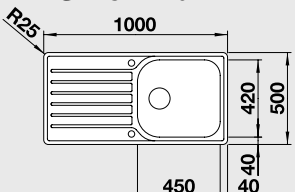

60 cm skříňka

Výřez: 976 x 476 mm R15
Hloubka dřezu: 160 mm

Obj. číslo	Provedení	MOC s DPH	Akční cena v Kč
519 709	nerez kartáčovaný	~~8 040~~	7 240

Katalog strana 238