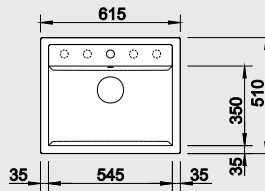

60 cm skříňka

Výřez: 595 x 490 mm R15
Hloubka dřezu: 190 mm

Barva	Obj. číslo	MOC s DPH	Akční cena v Kč
antracit	514 197		
šedá skála	518 850		
aluminium	514 198		
perlově šedá	520 545		
bílá	514 199	~~10 130~~	6 990
jasmín	514 592		
běžová champagne	514 194		
tartufo	517 320		
muškát	NOVINKA 521 858		
kávová	515 066		

Katalog strana 138; Novinky 2017 strana 27