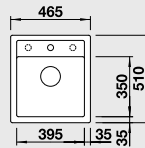

45 cm skříňka

Výřez: 445 x 490 mm R15
Hloubka dřezu: 190 mm