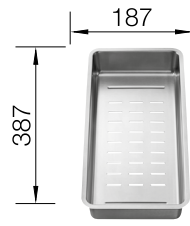

Miska ETAGON
/obj.č.: 231 396/

~~3 770~~
2 150