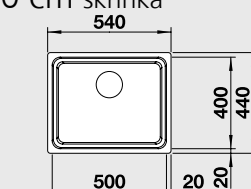

60 cm skříňka

Výřez: 530 x 430 mm R15
Hloubka dřezu: 190 mm R25

Obj. číslo	Provedení	MOC s DPH	Akční cena v Kč
521 840	hedvábný lesk bez táhla	~~15 230~~	12 330
521 749	hedvábný lesk s táhlem**	~~16 070~~	13 020

Katalog novinky 2017 strana 46