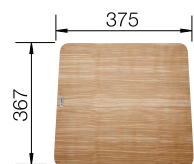

Deska kompozit
ZENAR 45 S, 5 S
/obj.č.: 229 421/

~~4 700~~
3 850