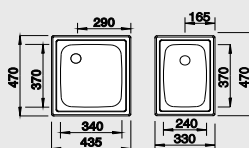

45 cm skříňka

Výřez Top EE 4x4: 417 x 452 mm R15
Výřez Top EE 3x4: 312 x 452 mm R15
Hloubka dřezu: 150 mm

Obj. číslo	Provedení	MOC s DPH	Akční cena v Kč
501 065	TOP EE 4x4 nerez přírodní lesk	~~1 860~~	1 590
501 067	TOP EE 3x4 nerez přírodní lesk	~~1 760~~	1 490

Katalog strana 268