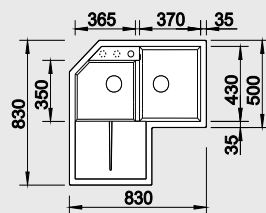

90x90 cm skříňka

Výřez: podle šablony
Hloubka dřezu: 190 mm

Barva	Obj. číslo	MOC s DPH	Akční cena v Kč
antracit	515 576		
šedá skála	518 888		
aluminium	515 567		
perlově šedá	520 588		
bílá	515 568		
jasmín	515 569	13 670	12 390
běžová champagne	515 570		
tartufo	517 367		
muškát	NOVINKA 521 902		
kávo	515 573		

Katalog strana 128; Novinky 2017 strana 27