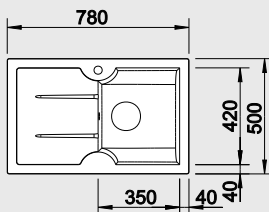

### 45 cm skříňka

Výřez: 758 x 478 mm, R15  
Hloubka dřezu: 175 mm

Barva	Obj. číslo P	Obj. číslo L	MOC s DPH	Akční cena v Kč
černá	514 500	514 499		
basalt	516 982	516 981		
aluminium	514 496	514 495		
zářivě bílá	514 498	514 497		
bílá matná	514 488	514 487	17 090	13 890
magnolie lesklá	519 602	519 603		
jasmín	514 492	514 491		