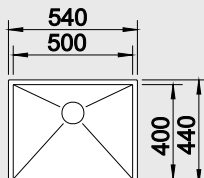

60 cm skříňka

Výřez: 500x 400 mm R0
Hloubka dřezu: 175 mm R0

Obj. číslo	Provedení	MOC s DPH	Akční cena v Kč
522 252	nerez hedvábný lesk	~~8 770~~	7 890

STEELART

Akční model