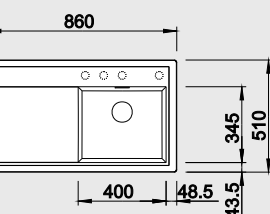

45 cm skříňka

Výřez: 840 x 490 mm R15
Hloubka dřezu: 190 mm

Barva	Obj. číslo P	Obj. číslo L	MOC s DPH	Akční cena v Kč
antracit	516 670	518 468		
šedá skála	518 923	518 925		
aluminium	516 661	518 469		
perlově šedá	520 614	520 617		
bílá	516 662	518 471	~~12 390~~	11 290
jasmín	516 663	518 472		
běžová champagne	516 664	518 473		
tartufo	517 404	518 476		
muškát	521 938	521 942	NOVINKA	
kávová	516 667	518 475		

Katalog strana 97; Novinky 2017 strana 25