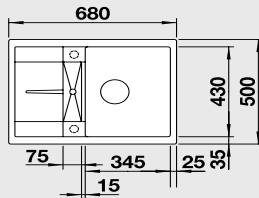

45 cm skříňka

Výřez: 660 x 480 mm R15
Hloubka dřezu: 190 mm

Barva	Obj. číslo	MOC s DPH	Akční cena v Kč
antracit	519 561		
šedá skála	519 562		
aluminium	519 563		
perlově šedá	520 569		
bílá	519 565		
jasmín	519 566	~~8 380~~	6 590
běžová champagne	519 567		
tartufo	519 569		
muškát	NOVINKA 521 884		
kávo	519 570		

Katalog strana 119; Novinky 2017 strana 26