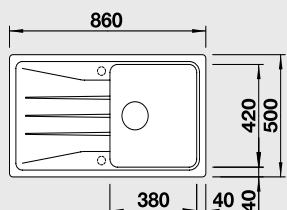

45 cm skříňka

Výřez: 840 x 480 mm R15
Hloubka dřezu: 190 mm

Barva	Obj. číslo	MOC s DPH	Akční cena v Kč
antracit	519 671		
šedá skála	519 672		
aluminium	519 673		
perlově šedá	519 677		
bílá	519 674	~~9 420~~	7 060
jasmín	519 675		
běžová champagne	519 676		
tartufo	519 678		
muškát	NOVINKA 521 923		
kávová	519 679		

Katalog strana 152; Novinky 2017 strana 28