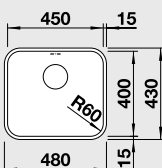

60 cm skříňka

Výřez: 450 x 400 mm R60
Hloubka dřezu: 175 mm R60

Obj. číslo	Provedení	MOC s DPH	Akční cena v Kč
518 203	nerez kartáčovaný bez táhla	~~5 690~~	4 440
518 204	nerez kartáčovaný s táhlem**	~~6 380~~	5 070

Katalog strana 287, 288