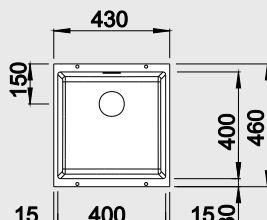

50 cm skříňka

Výřez: 400 x 400 mm R10
Hloubka dřezu: 190 mm

BEZ TÁHLA			S TÁHLEM**	
Barva	Obj. číslo	Akční cena v Kč	Obj. číslo	Akční cena v Kč
antracit	518 555		515 762	
šedá skála	518 963		518 961	
aluminium	518 556		515 753	
perlově šedá	520 654		520 653	
bílá	518 558	~~8 040~~	515 754	~~8 710~~
jasmín	518 559	7 230	515 755	7 840
běžová champagne	518 560		515 756	
tartufo	518 562		517 433	
muškát	NOVINKA 521 992		521 991	
kávová	518 563		515 759	

Katalog strana 300, 301; Novinky 2017 strana 56