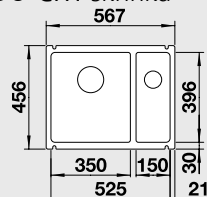

60 cm skříňka

Výřez: 515 x 386 mm, R15
Hloubka dřezu: 185/130 mm

Barva	Obj. číslo	MOC s DPH	Akční cena v Kč
černá	514 531		
basalt	516 976		
aluminium	514 528		
zářivě bílá	514 529	~~21 520~~	17 990
bílá matná	514 525		
magnolie lesklá	519 597		
jasmín	514 527		

Katalog strana 305