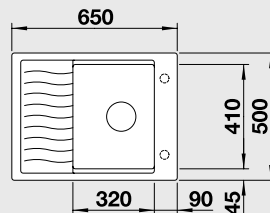

45 cm skříňka

Výřez: 630 x 480 mm R15
Hloubka dřezu: 190 mm

Barva	Obj. číslo	MOC s DPH	Akční cena v Kč
antracit	520 998		
šedá skála	520 999		
aluminium	521 000		
perlově šedá	521 001		
bílá	521 002	~~10 000~~	8 090
jasmín	521 003		
běžová champagne	521 004		
tartufo	521 005		
muškát	NOVINKA 521 862		
kávová	521 006		

Katalog strana 130;+ Novinky 2017 strana 27