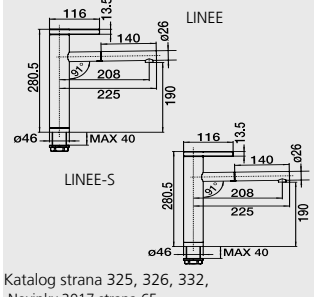

## LINEE, LINEE-S – výsuvná sprcha

Katalog strana 325, 326, 332, Novinky 2017 strana 65

Barva	Obj. číslo	MOC s DPH	Akční cena v Kč
LINEE chrom	517 594	<del>9 400</del>	<b>7 280</b>
LINEE-S chrom	517 591	<del>11 110</del>	<b>8 590</b>
LINEE-S antracit	518 438		
LINEE-S šedá skála	518 804		
LINEE-S aluminium	518 439		
LINEE-S perlově šedá	520 745		
LINEE-S bílá	518 441		
LINEE-S jasmin	518 442	<del>13 070</del>	<b>10 690</b>
LINEE-S běžová champagne	518 443		
LINEE-S tartufo	518 446		
LINEE-S muškát	521 705		
LINEE-S kávová	518 445		