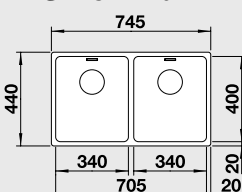

## 80 cm skříňka

Výřez: 705 x 400 mm R22  
Hloubka dřezu: 175 mm R22

Obj. číslo	Provedení	MOC s DPH	Akční cena v Kč
522 983	hedvábný lesk bez táhla	<del>15 650</del>	<b>14 090</b>
522 984	hedvábný lesk s táhlem**	<del>16 660</del>	<b>14 990</b>