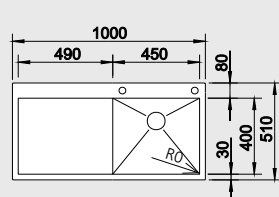

50 cm skříňka

Výřez: 980 x 490 mm R15
Hloubka dřezu: 175 mm R0

Obj. číslo	Provedení	MOC s DPH	Akční cena v Kč
521 627	hedvábný lesk P	~~22 080~~	19 990
521 628	hedvábný lesk L	~~22 080~~	19 990

STEELART

NA OBJEDNÁVKU

- dodatečný otvor lze vyrobit za příplatek

Katalog strana 63; Novinky 2017 strana 75