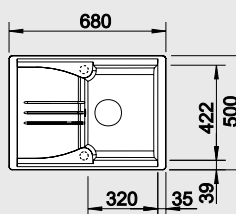

45 cm skříňka

Výřez: 660 x 480 mm R15
Hloubka dřezu: 190 mm

Barva	Obj. číslo	MOC s DPH	Akční cena v Kč
antracit	513 799		
aluminium	513 800		
bílá	513 801	~~7 330~~	5 480
jasmín	514 230		
běžová champagne	513 796		
kávo	515 080		

AKČNÍ MODEL