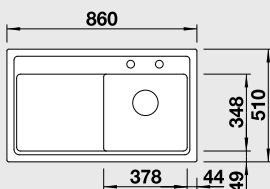

45 cm skříňka

Výřez: 837 x 488 mm, R15
Hloubka dřezu: 185 mm

Barva	Obj. číslo P	Obj. číslo L	MOC s DPH	Akční cena v Kč
černá	517 202	517 203		
basalt	517 200	517 201		
aluminium	517 198	517 199		
zářivě bílá	517 188	517 189	~~20 690~~	18 490
bílá matná	517 190	517 191		
magnolie lesklá	519 610	519 609		
jasмін	517 194	517 195		

Katalog strana 162