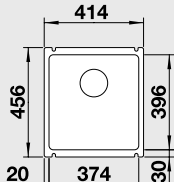

45 cm skříňka

Výřez: 364 x 386 mm, R15
Hloubka dřezu: 185 mm

Barva	Obj. číslo	MOC s DPH	Akční cena v Kč
černá	516 044		
basalt	516 974		
aluminium	516 041		
zářivě bílá	516 042	~~15 700~~	12 490
bílá matná	516 038		
magnolie lesklá	519 595		
jasmín	516 040		

Katalog strana 305