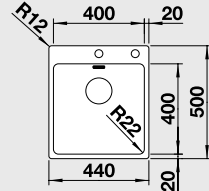

45 cm skříňka

Výřez: 430 x 490 mm R15
Hloubka dřezu: 190 mm R22

Obj. číslo	Provedení	MOC s DPH	Akční cena v Kč
522 993	hedvábný lesk s táhlem**	~~12 520~~	9 520

- dodatečný otvor nelze vyrobit!

Katalog strana 278; novinky 2017 strana 54