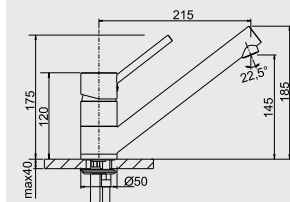

ANTAS

Katalog strana 388, Novinky 2017 str. 66

Barva	Obj. číslo	MOC s DPH	Akční cena v Kč
chrom	515 337	~~4 340~~	3 370
antracit	515 345		
šedá skála	518 796		
aluminium	515 338		
perlově šedá	520 731		
bílá	515 339	~~6 170~~	4 780
jasmin	515 340		
běžová champagne	515 341		
tartufo	517 639		
muškát	NOVINKA 521 701		
kávová	515 346