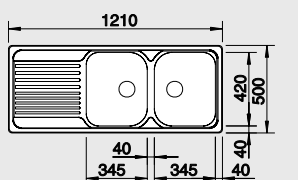

Katalog strana 253

TIPO 6 S Basic

60 cm skříňka

Výřez: 933 x 483 mm R15  
Hloubka dřezu: 170/90 mm

Obj. číslo	Provedení	MOC s DPH	Akční cena v Kč
517 153	nerez přírodní lesk /industry*/	<del>4 180</del>	<b>3 190</b>
512 300	nerez kartáčovaný	<del>5 530</del>	<b>3 570</b>
519 533	nerez profilovaný	<del>7 270</del>	<b>6 590</b>

Katalog strana 258

TIPO XL 6 S

XL dřez

60 cm skříňka

Výřez: 932 x 482 mm R15  
Hloubka dřezu: 180 mm

Obj. číslo	Provedení	MOC s DPH	Akční cena v Kč
511 908	nerez kartáčovaný	<del>5 980</del>	<b>5 070</b>
520 140	nerez profilovaný	<del>7 050</del>	<b>6 390</b>

Katalog strana 262

TIPO 8 S

80 cm skříňka

Výřez: 1 192 x 482 mm R15  
Hloubka dřezu: 165/165 mm

Obj. číslo	Provedení	MOC s DPH	Akční cena v Kč
511 925	nerez přírodní lesk	<del>7 180</del>	<b>5 070</b>
513 014	nerez kartáčovaný	<del>7 920</del>	<b>5 790</b>
519 534	nerez profilovaný	<del>8 110</del>	<b>7 390</b>