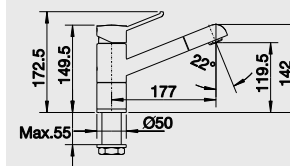

ZENOS-S – výsuvná sprcha

Katalog strana 379, Novinky 2017 str. 66

Barva	Obj. číslo	MOC s DPH	Akční cena v Kč
chrom	517 815	~~8 330~~	6 840
antracit	517 819		
šedá skála	518 784		
aluminium	517 820		
perlově šedá	520 760		
bílá	517 822	~~8 960~~	8 160
jasmin	517 823		
běžová champagne	517 824		
tartufo	517 828		
muškát	NOVINKA 521 723		
kávová	517 827