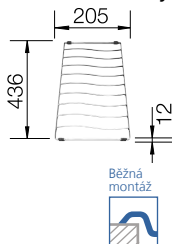

Součástí dodávky