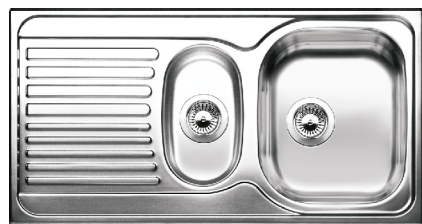

TIPO 6 S Basic