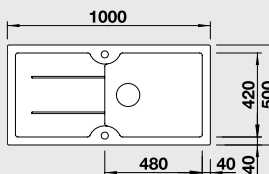

60 cm skříňka

Výřez: 977 x 477 mm, R15
Hloubka dřezu: 175 mm

Barva	Obj. číslo	MOC s DPH	Akční cena v Kč
černá	520 315		
basalt	520 314		
aluminium	520 313		
zářivě bílá	520 308	21 480	17 430
bílá matná	520 310		
magnolie lesklá	520 309		
jasmín	520 312		

Katalog strana 172