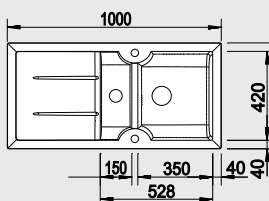

60 cm skříňka

Výřez: 977 x 478 mm, R15
Hloubka dřezu: 185/100 mm

Barva	Obj. číslo	MOC s DPH	Akční cena v Kč
černá	516 006		
basalt	516 984		
aluminium	516 005		
zářivě bílá	516 000	22 550	18 460
bílá matná	516 001		
magnolie lesklá	519 605		
jasmín	516 003		

Katalog strana 174