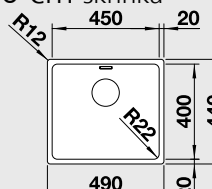

### 50 cm skříňka

Výřez: 480 x 430 mm R15  
Hloubka dřezu: 190 mm R22

Obj. číslo	Provedení	MOC s DPH	Akční cena v Kč
522 961	hedvábný lesk bez táhla	<del>10 580</del>	<b>7 990</b>
522 962	hedvábný lesk s táhlem**	<del>11 590</del>	<b>8 990</b>