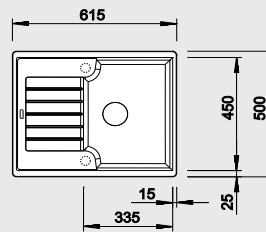

Katalog strana 154; Novinky 2017 strana 28

**ZIA 40 S****40 cm skříňka**Výřez: 595 x 480 mm R15  
Hloubka dřezu: 190 mm

Barva	Obj. číslo	MOC s DPH	Akční cena v Kč
antracit	516 918		
šedá skála	518 932		
aluminium	516 919		
perlově šedá	520 624		
bílá	516 922		
jasmín	516 923	7 050	6 390
běžová champagne	516 924		
tartufo	517 411		
muškát	<b>NOVINKA</b> 521 957		
kávová	516 927		