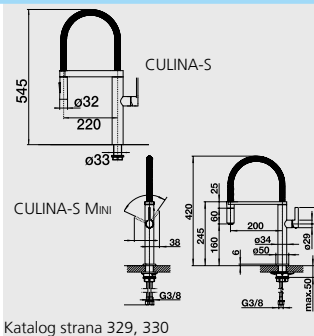

Katalog strana 329, 330

Barva CULINA-S	Obj. číslo	MOC s DPH	Akční cena v Kč
chrom	517 597	~~15 540~~	12 690
nerez imitace	517 598	~~20 080~~	16 420

Barva CULINA S Mini	Obj. číslo	MOC s DPH	Akční cena v Kč
chrom	519 843	~~12 060~~	9 490
nerez imitace	519 844	~~14 720~~	12 550