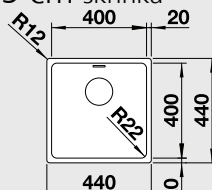

45 cm skříňka

Výřez: 430 x 430 mm R15
Hloubka dřezu: 190 mm R22

Obj. číslo	Provedení	MOC s DPH	Akční cena v Kč
522 957	hedvábný lesk bez táhla	~~8 880~~	7 550
522 958	hedvábný lesk s táhlem**	~~9 990~~	8 200

Katalog strana 274,275; Novinky 2017 strana 54