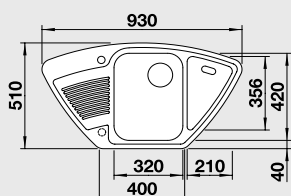

90x90/60 cm skříňka

Výřez: dle šablony
Hloubka dřezu: 175/35 mm

Barva	Obj. číslo	MOC s DPH	Akční cena v Kč
antracit	521 338		
aluminium	521 339		
bílá	521 340	~~9 490~~	6 470
jasmín	521 341		
běžová champagne	521 342		
kávo	521 343		

AKČNÍ MODEL