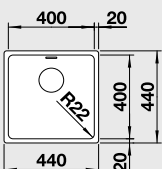

45 cm skříňka

Výřez: 400 x 400 mm R22
Hloubka dřezu: 190 mm R22

Obj. číslo	Provedení	MOC s DPH	Akční cena v Kč
522 959	nerez hedvábný lesk bez táhla	~~7 700~~	6 460
522 960	nerez hedvábný lesk s táhlem**	~~8 710~~	7 110

Katalog strana 279, Novinky 2017 strana 55