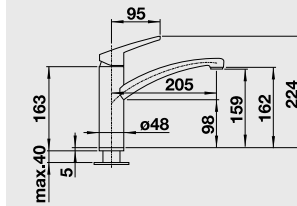

NEA

Katalog strana 378, Novinky 2017 str. 66

Barva	Obj. číslo	MOC s DPH	Akční cena v Kč
chrom	519 402	~~5 120~~	4 670
antracit	519 403		
šedá skála	519 412		
aluminium	519 404		
perlově šedá	520 749		
bílá	519 406	~~7 270~~	5 960
jasmin	519 407		
běžová champagne	519 408		
tartufo	519 410		
muškát	NOVINKA 521 731		
kávo	519 411