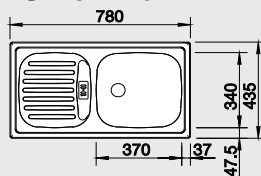

### 45 cm skříňka

Výřez: 762 x 417 mm R15  
Hloubka dřezu: 150 mm

Obj. číslo	Provedení	MOC s DPH	Akční cena v Kč
511 614	nerez přírodní lesk /industry*/	<del>1 280</del>	<b>1 160</b>
511 918	nerez přírodní lesk	<del>1 920</del>	<b>1 460</b>
513 518	nerez profilovaný	<del>2 310</del>	<b>2 090</b>