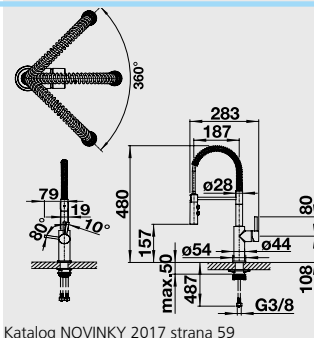

CATRIS - S - sprcha s přepínáním

Katalog NOVINKY 2017 strana 59

Barva	Obj. číslo	MOC s DPH	Akční cena v Kč
chrom	521 476	~~8 040~~	7 240