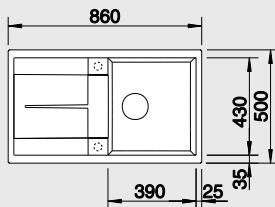

50 cm skříňka

Výřez: 840 x 480 mm R15
Hloubka dřezu: 190 mm

Barva	Obj. číslo	MOC s DPH	Akční cena v Kč
antracit	513 212		
šedá skála	518 872		
aluminium	513 204		
perlově šedá	520 572		
bílá	513 205		
jasmín	513 206	~~10 590~~	8 990
běžová champagne	513 936		
tartufo	517 349		
muškát	NOVINKA 521 887		
kávo	515 042		

Katalog strana 120; Novinky 2017 strana 26