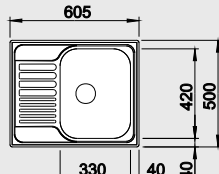

### 45 cm skříňka

Výřez: 842 x 462 mm R15  
Hloubka dřezu: 155 mm

Obj. číslo	Provedení	MOC s DPH	Akční cena v Kč
521 007	nerez přírodní lesk	<del>2 740</del>	<b>1 990</b>

Katalog strana 265

TIPO 45

45 cm skříňka

Katalog strana 251

TIPO 45 S Mini

45 cm skříňka

Výřez: 587 x 482 mm R15  
Hloubka dřezu: 160 mm

Obj. číslo	Provedení	MOC s DPH	Akční cena v Kč
516 524	nerez přírodní lesk	<del>2 260</del>	<b>1 950</b>
516 053	nerez kartáčovaný	<del>2 580</del>	<b>2 340</b>
516 525	nerez profilovaný	<del>2 820</del>	<b>2 440</b>