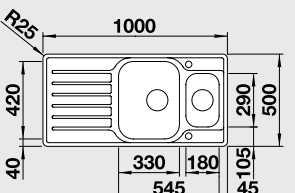

60 cm skříňka

Výřez: 976 x 476 mm R15
Hloubka dřezu: 160/130 mm

Obj. číslo	Provedení	MOC s DPH	Akční cena v Kč
521 753	nerez kartáčovaný	~~8 710~~	7 840

Katalog novinky 2017 strana 49