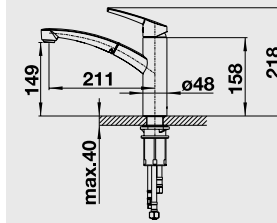

NEA-S - výsuvná sprcha

Katalog strana 377, Novinky 2017 str. 66

Barva	Obj. číslo	MOC s DPH	Akční cena v Kč
chrom	520 296	~~7 870~~	6 280
antracit	520 298		
šedá skála	520 306		
aluminium	520 299		
perlově šedá	520 307		
bílá	520 300	~~9 490~~	8 060
jasmin	520 301		
běžová champagne	520 302		
tartufo	520 304		
muškát	NOVINKA 521 735		
kávo	520 305