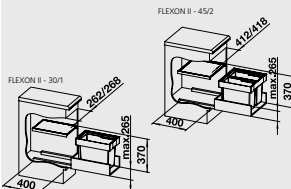

**30 - 45 cm skříňka**

Obj. číslo	Provedení	MOC s DPH	Akční cena v Kč
521 542	30/1	<del>2 890</del>	<b>2 340</b>
521 468	45/2	<del>3 550</del>	<b>2 870</b>

Katalog novinky 2017 strana 80

**FLEXON II - 50/2, 60/2** košový systém do zásuvky