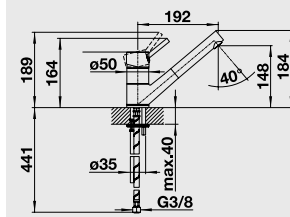

ANTAS-S – výsuvná sprcha

Katalog strana 386, Novinky 2017 str. 63

Barva	Obj. číslo	MOC s DPH	Akční cena v Kč
chrom	515 348	~~6 270~~	4 840
antracit	515 356		
šedá skála	518 794		
aluminium	515 349		
perlově šedá	520 733		
bílá	515 350	~~9 430~~	8 590
jasmin	515 351		
běžová champagne	515 352		
tartufo	517 637		
muškát	NOVINKA 521 703		
kávová	515 357