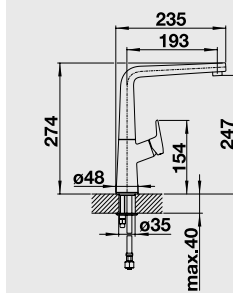

AVONA

Katalog strana 363, Novinky 2017 str. 65

Barva	Obj. číslo	MOC s DPH	Akční cena v Kč
chrom	521 267	~~9 230~~	6 880
antracit	521 268		
šedá skála	521 275		
aluminium	521 269		
perlově šedá	521 276		
bílá	521 270	~~11 200~~	8 410
jasmin	521 271		
běžová champagne	521 272		
tartufo	521 273		
muškát	NOVINKA 521 715		
kávo	521 274