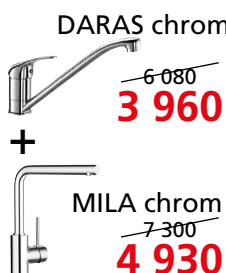

### ZIA 5 S

Rozměr dřezu: 860 x 500 mm  
Provedení dřezu: 10 barev SILGRANIT® PuraDur®

MILA chrom  
~~10 850~~  
**8 290**

MIDA  
~~12 010~~  
**9 190**

### TIPO 9 E

/obj. č.: 511 582/

Rozměr dřezu: 930 x 510 mm

DARAS chrom  
~~6 080~~  
**3 960**

MILA chrom  
~~7 300~~  
**4 930**