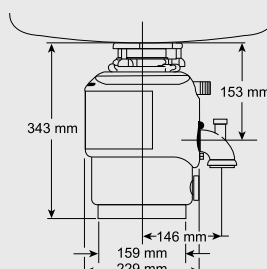

in sink erator®

Akční cena

~~26 100~~

22 900

čisté • užitečné • tiché • bezpečné • snadná instalace • jednoduché ovládání • bezúdržbové • nenáročné na spotřebu el. energie a vody

PROSTŘEDKY K ČIŠTĚNÍ A ÚDRŽBĚ - BLANCO CARE

BLANCO POLISH

na nerezové dřezy

Obj. číslo: 511 895 1 tuba - 150 ml

- ošetření škrábanců
- odstranění rzi a skvrn
- umožňuje odperlení vody
- předchází otiskům prstů a novému znečištění
- vytváří hedvábně lesklý povrch
- není vhodný na nerez přírodní lesk

~~200~~
180

BLANCO ANTIKALK - sprej

na směšovací baterie

Obj. číslo: 520 523 1 sprej - 30 ml

- efektivní odstranění usazenin a vodního kamene
- šetrný ke všem povrchům BLANCO baterií a dřezů
- speciální receptura pro BLANCO mycí centra
- šetrné k životnímu prostředí

~~150~~
140

BLANCO ACTIV - prášek

na SILGRANIT-ové dřezy

Obj. číslo: 520 784 1 balení - 3 sáčky

- na důkladné čištění SILGRANIT-ových dřezů
- odstraní barevné skvrny po kávě, čaji a ovoci
- přípravek necháme rozpustit ve vodě s teplotou nad 70°C, 2 hodiny působit a nakonec opláchneme a vysušíme

~~170~~
150

BLANCO CeraCare

na keramické dřezy

Obj. číslo: 519 080

- čistí, leští, konzervuje
- odstraní nečistoty a kovové otěry
- odstraní mastnotu a vodní kámen
- obsažené organické látky jsou snadno biologicky odbouratelné

~~510~~
460

ANCOR CZ s.r.o.

K Zelenči 2976/3
193 00 Praha 9 - Horní Počernice
tel.: +420/241 443 498
+420/222 747 015
fax: +420/241 441 630
e-mail: blanco@ancor.cz
www.ancor.cz
http://eshop.ancor.cz/

BLANCO
GERMANY

Adresa Vašeho prodejce