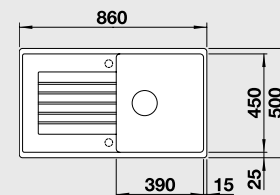

50 cm skříňka

Výřez: 840 x 480 mm R15
Hloubka dřezu: 190 mm

Barva	Obj. číslo	MOC s DPH	Akční cena v Kč
antracit	520 511		
šedá skála	520 512		
aluminium	520 513		
perlově šedá	520 514		
bílá	520 515		
jasmín	520 516	7 990	6 390
běžová champagne	520 517		
tartufo	520 518		
muškát	NOVINKA 521 965		
kávová	520 519		

Katalog strana 144; Novinky 2017 strana 28