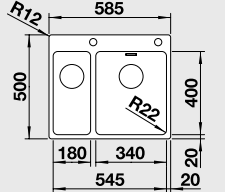

60 cm skříňka

Výřez: 575 x 490 mm R15
Hloubka dřezu: 190/130 mm R22

Obj. číslo	Provedení	MOC s DPH	Akční cena v Kč
522 996	hedvábný lesk - pravý s táhlem**	~~22 760~~	18 360

- dodatečný otvor nelze vyrobit!

Katalog strana 278; Novinky 2017 strana 54