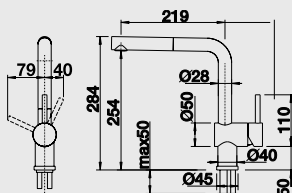

LINUS-S – výsuvná sprcha

Barva	Obj. číslo	MOC s DPH	Akční cena v Kč
černá	516 708		
basalt	517 643		
aluminium	516 709		
zářivě bílá	516 710	~~11 770~~	9 880
bílá matná	516 711		
magnolie lesklá	519 750		
jasmín	516 712		

Katalog strana 343