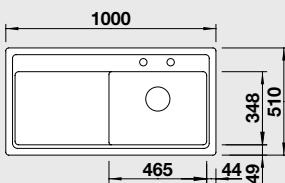

60 cm skříňka

Výřez: 977 x 488 mm, R15
Hloubka dřezu: 185 mm

Barva	Obj. číslo P	Obj. číslo L	MOC s DPH	Akční cena v Kč
černá	517 534	517 535		
basalt	517 532	517 533		
aluminium	517 530	517 531		
zářivě bílá	517 520	517 521	~~25 950~~	21 990
bílá matná	517 522	517 523		
magnolie lesklá	519 612	519 611		
jasмін	517 526	517 527		

Katalog strana 163