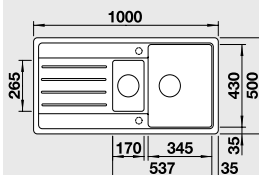

Výřez: 980 x 480 mm R15
Hloubka dřezu: 190/120 mm

Barva	Obj. číslo	MOC s DPH	Akční cena v Kč
antracit	522 207		
aluminium	522 208		
bílá	522 209		
jasmín	522 210	~~8 970~~	7 260
béžová champagne	522 211		
kávo	522 212		

Katalog - novinky 2017 strana 24