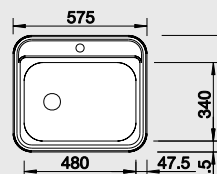

60 cm skříňka

Výřez: 555 x 485 mm R70
Hloubka dřezu: 150 mm

Obj. číslo	Provedení	MOC s DPH	Akční cena v Kč
511 900	nerez kartáčovaný	~~5 810~~	3 740

Katalog strana 246