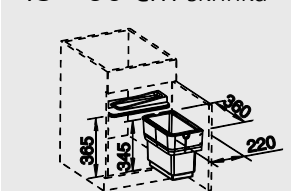

45 - 60 cm skříňka

Obj. číslo	Provedení	MOC s DPH	Akční cena v Kč
512 880	Singolo	~~1 540~~	1 400

Katalog strana 421