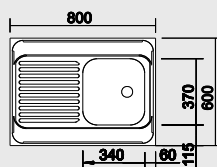

40 cm skříňka

nástavný dřez s dřevěným rámem
Hloubka dřezu: 150 mm
Výška okraje dřezu: 30 mm

Obj. číslo	Provedení	MOC s DPH	Akční cena v Kč
510 500	nerez přírodní lesk	~~2 140~~	1 720

Katalog strana 270