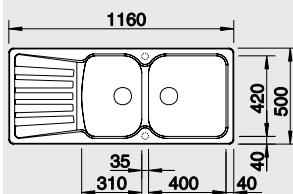

80 cm skříňka

Výřez: 1136 x 476 mm R15
Hloubka dřezu: 190/190 mm

Barva	Obj. číslo	MOC s DPH	Akční cena v Kč
antracit	510 463		
aluminium	511 700		
bílá	510 492		
jasmín	510 581	~~8 340~~	7 490
béžová champagne	513 918		
kávo	515 024		

AKČNÍ MODEL