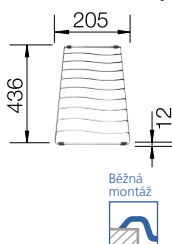

ELON 45 S – s odkapávací mřížkou

Součástí dodávky

45 cm skříňka

Výřez: 630 x 480 mm R15
Hloubka dřezu: 190 mm

Barva	Obj. číslo	MOC s DPH	Akční cena v Kč
antracit	520 998		
šedá skála	520 999		
aluminium	521 000		
perlově šedá	521 001		
bílá	521 002	~~10 000~~	8 090
jasmín	521 003		
běžová champagne	521 004		
tartufo	521 005		
muškát	NOVINKA 521 862		
kávová	521 006		

Katalog strana 130;+ Novinky 2017 strana 27

ELON XL 6 S – s odkapávací mřížkou

XL dřez

Součástí dodávky

60 cm skříňka

Výřez: 760 x 480 mm R15
Hloubka dřezu: 190 mm

Barva	Obj. číslo	MOC s DPH	Akční cena v Kč
antracit	518 745		
šedá skála	518 746		
aluminium	518 747		
perlově šedá	520 549		
bílá	518 749	~~9 990~~	8 490
jasmín	518 750		
běžová champagne	518 751		
tartufo	518 753		
muškát	NOVINKA 521 864		
kávová	518 754		

Katalog strana 131; Novinky 2017 strana 27

ELON XL 8 S – s odkapávací mřížkou

XL dřez

Součástí dodávky

80 cm skříňka

Výřez: 840 x 480 mm R15
Hloubka dřezu: 190 mm

Barva	Obj. číslo	MOC s DPH	Akční cena v Kč
antracit	520 493		
šedá skála	520 494		
aluminium	520 495		
perlově šedá	520 496		
bílá	520 497	~~11 120~~	9 090
jasmín	520 498		
běžová champagne	520 499		
tartufo	520 500		
muškát	NOVINKA 521 866		
kávová	520 501		

Katalog strana 132; Novinky 2017 strana 27

AXIA III XL 6 S – se skleněnou krájecí deskou

XL dřez

NOVINKA InFino®

Skleněná deska součástí dodávky
Běžná montáž

60 cm skříňka

Výřez: 980 x 490 mm R15
Hloubka dřezu: 190/40 mm

Barva	Obj. číslo	MOC s DPH	Akční cena v Kč
antracit	522 179		
šedá skála	522 180		
aluminium	522 181		
perlově šedá	522 182		
bílá	522 183	~~18 190~~	13 990
jasmín	522 184		
běžová champagne	522 185		
tartufo	522 186		
muškát	NOVINKA 522 187		
kávová	522 188		

Katalog novinky 2017 strana 8

ZENAR 45 S – s excentrem**

Běžná montáž

45 cm skříňka

Výřez: 840 x 490 mm R15
Hloubka dřezu: 190 mm