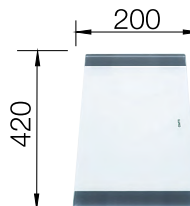

Deska ZEROX sklo
/obj.č.: 219 644/

~~2 820~~
2 180