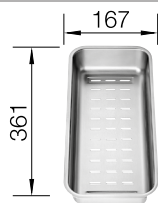

PRÍSLUŠENSTVÍ ke dřezům SILGRANIT® PuraDur®

Miska
ZENAR XL 6 S
/obj.č.: 223 077/

~~3 680~~
1 480