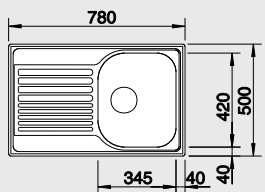

Katalog strana 251

TIPO 45 S Mini

45 cm skříňka

Výřez: 587 x 482 mm R15  
Hloubka dřezu: 160 mm

Obj. číslo	Provedení	MOC s DPH	Akční cena v Kč
516 524	nerez přírodní lesk	<del>2 260</del>	<b>1 950</b>
516 053	nerez kartáčovaný	<del>2 580</del>	<b>2 340</b>
516 525	nerez profilovaný	<del>2 820</del>	<b>2 440</b>

Katalog strana 254

TIPO 45 S Compact

45 cm skříňka

Výřez: 762 x 482 mm R15  
Hloubka dřezu: 170 mm

Obj. číslo	Provedení	MOC s DPH	Akční cena v Kč
517 151	nerez přírodní lesk /industry*/	<del>2 310</del>	<b>2 090</b>
513 442	nerez kartáčovaný	<del>3 100</del>	<b>2 410</b>
513 675	nerez profilovaný	<del>4 240</del>	<b>3 120</b>