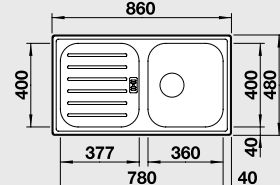

45 cm skříňka

Výřez: 842 x 462 mm R15
Hloubka dřezu: 155 mm

Obj. číslo	Provedení	MOC s DPH	Akční cena v Kč
521 007	nerez přírodní lesk	~~2 740~~	1 990

Katalog strana 265