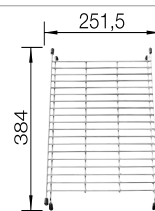

NOVINKA
mřížka do vaničky nerez
PLEON, SUBLINE
/obj.č.: 234 795/

~~2 540~~
2 280