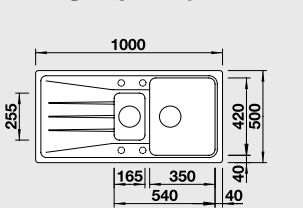

60 cm skříňka

Výřez: 980 x 480 mm R15
Hloubka dřezu: 190/100 mm

Barva	Obj. číslo	MOC s DPH	Akční cena v Kč
antracit	519 852		
šedá skála	519 853		
aluminium	519 854		
perlově šedá	520 483		
bílá	519 855	~~10 260~~	8 390
jasmín	519 856		
běžová champagne	519 857		
tartufo	519 858		
muškát	NOVINKA 521 926		
kávová	519 859		

Katalog strana 154; Novinky 2017 strana 28