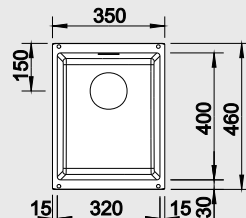

40 cm skříňka

Výřez: 320 x 400 mm R10
Hloubka dřezu: 190 mm

BEZ TÁHLA			S TÁHLEM**	
Barva	Obj. číslo	Akční cena v Kč	Obj. číslo	Akční cena v Kč
antracit	518 546		513 406	
šedá skála	518 953		518 952	
aluminium	518 547		513 407	
perlově šedá	520 645		520 644	
bílá	518 549	~~7 620~~	513 401	~~8 290~~
jasmín	518 550	6 850	513 403	7 460
běžová champagne	518 551		513 952	
tartufo	518 553		517 427	
muškát	NOVINKA 521 981		521 980	
kávová	518 554		515 055	

Katalog strana 300, 301; Novinky 2017 strana 56