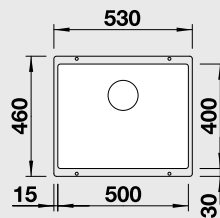

60 cm skříňka

Výřez: 500 x 400 mm R10
Hloubka dřezu: 190 mm

BEZ TÁHLA			S TÁHLEM**	
Barva	Obj. číslo	Akční cena v Kč	Obj. číslo	Akční cena v Kč
antracit	518 564		513 413	
šedá skála	518 966		518 965	
aluminium	518 565		513 414	
perlově šedá	520 659		520 658	
bílá	518 567	~~8 880~~	513 408	~~9 560~~
jasmín	518 568	7 990	513 410	8 600
běžová champagne	518 569		513 953	
tartufo	518 571		517 434	
muškát	NOVINKA 521 997		521 996	
kávová	518 572		515 056	

Katalog strana 300, 301; Novinky 2017 strana 56